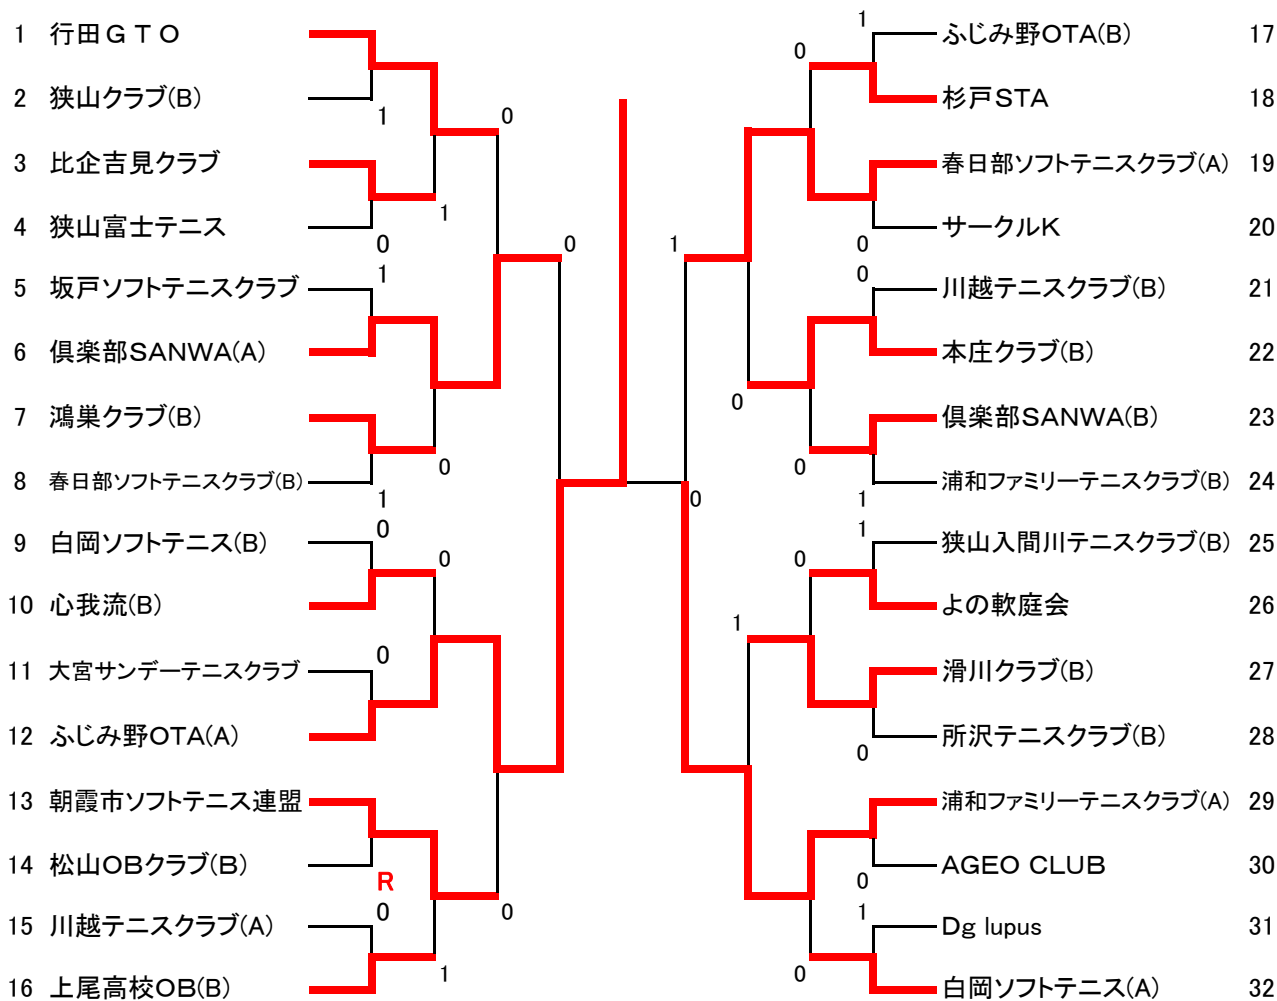

男子コンソレーション

女子コンソレーション

予選リーグ

A	チーム名	1	2	3	勝率	順位
1	熊谷クラブ		0	②	1/2	2
2	ふじみ野OTA	③		②	2/2	1
3	坂戸ソフトテニスクラブ	1	1		0/2	3

決勝リーグ

	チーム名	A	B	C	勝率	順位
A	ふじみ野OTA		0	③	1/2	2
B	さいたまSTC	③		③	2/2	1
C	Dg lupus	0	0		0/2	3

B	チーム名	4	5	6	勝率	順位
4	さいたまSTC		③	②	2/2	1
5	狭山クラブ	0		1	0/2	3
6	朝霞市ソフトテニス連盟	1	②		1/2	2

C	チーム名	7	8	9	勝率	順位
7	浦和ファミリーテニスクラブ		1	1	0/2	3
8	Dg lupus	②		②	2/2	1
9	上尾IMUA(B)	②	1		1/2	2