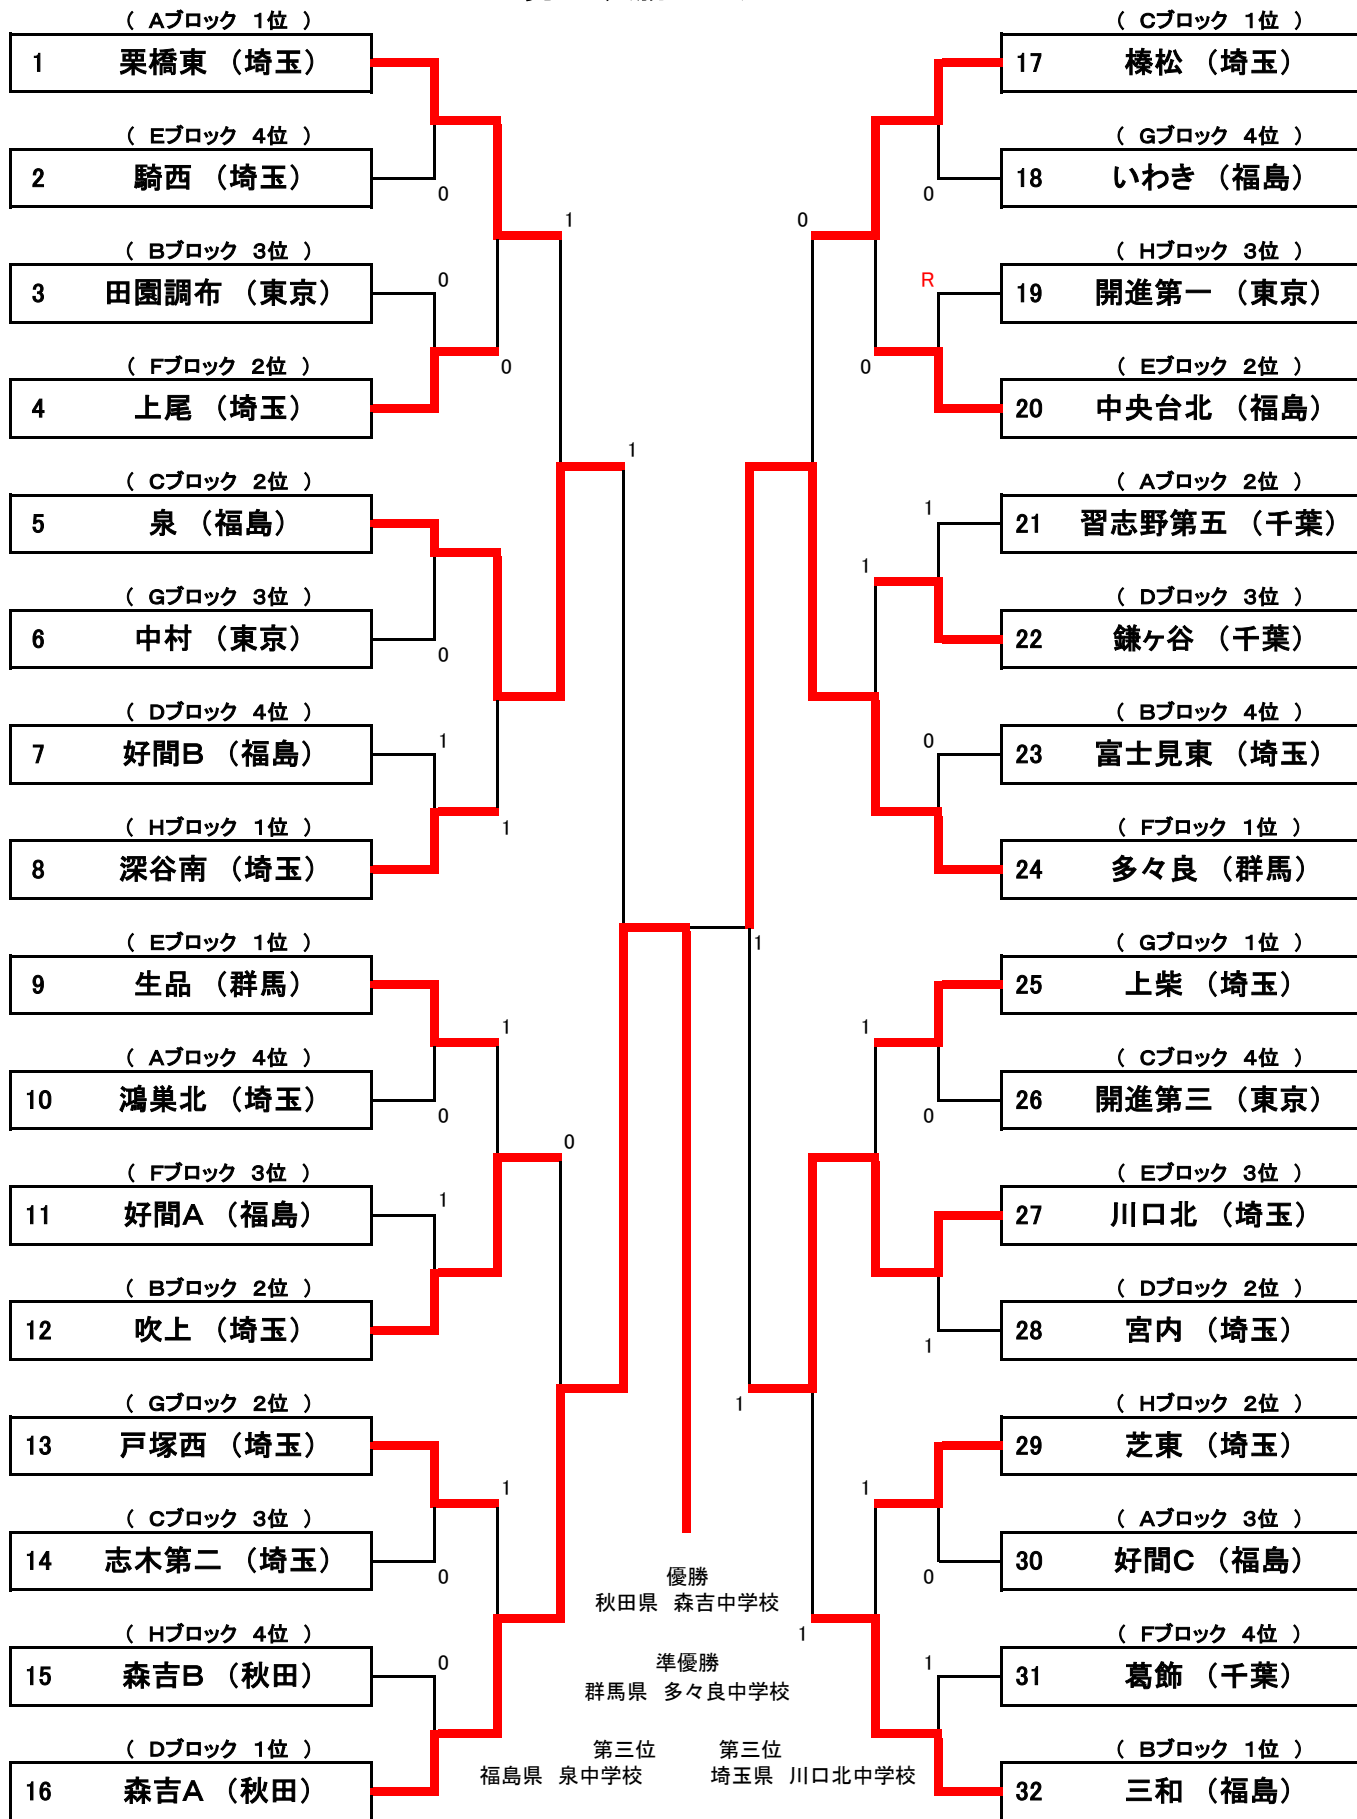

男子予選リーグ

Aブロック		1	2	3	4	勝数	得失点	順位
1	鴻 巣 北(埼玉)		1	0	0	0		4
2	好 間 C(福島)	②		0	0	1		3
3	栗 橋 東(埼玉)	③	③		③	3		1
4	習 志 野 五(千葉)	③	③	0		2		2

Eブロック		17	18	19	20	勝数	得失点	順位
17	川 口 北(埼玉)		1	②	1	1		3
18	生 品(群馬)	②		③	②	3		1
19	駒 西(埼玉)	1	0		0	0		4
20	中 央 台 北(福島)	②	1	③		2		2

Bブロック		5	6	7	8	勝数	得失点	順位
5	三 和(福島)		②	②	②	3		1
6	田 園 調 布(東京)	1		0	②	1		3
7	吹 上(埼玉)	1	③		②	2		2
8	富 士 見 東(埼玉)	1	1	1		0		4

Fブロック		21	22	23	24	勝数	得失点	順位
21	多 々 良(群馬)		③	②	③	3		1
22	葛 飾(千葉)	0		0	1	0		4
23	好 間 A(福島)	1	③		0	1		3
24	上 尾(埼玉)	0	②	③		2		2

Cブロック		9	10	11	12	勝数	得失点	順位
9	榛 松(埼玉)		③	③	②	3		1
10	志 木 二(埼玉)	0		②	0	1		3
11	開 進 第 三(東京)	0	1		0	0		4
12	泉 (福島)	1	③	③		2		2

Gブロック		25	26	27	28	勝数	得失点	順位
25	上 柴(埼玉)		③	②	③	3		1
26	中 村(東京)	0		1	③	1		3
27	戸 塚 西(埼玉)	1	②		③	2		2
28	い わ き(福島)	0	0	0		0		4

Dブロック		13	14	15	16	勝数	得失点	順位
13	森 吉 A(秋田)		③	②	②	3		1
14	好 間 B(福島)	0		0	1	0		4
15	鎌 ケ 谷(千葉)	1	③		1	1		3
16	宮 内(埼玉)	1	②	②		2		2

Hブロック		29	30	31	32	勝数	得失点	順位
29	開 進 第 一(東京)		②	②	1	2	-2	3
30	森 吉 B(秋田)	1		0	1	0		4
31	深 谷 南(埼玉)	1	③		②	2	+3	1
32	芝 東(埼玉)	②	②	1		2	-1	2

男子決勝トーナメント