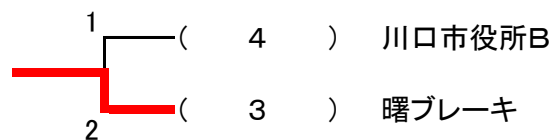

(3位決定戦)

以下の3チームが全日本実業団選手権大会へ出場

- 1位 アキム
- 2位 東京電力埼玉A
- 3位 曙ブレーキ

〔女子〕 エントリー 曙ブレーキ