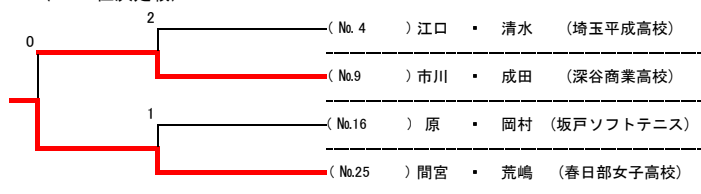

全日本選手権大会埼玉県予選会

上尾市上平公園
2008/07/13
4 / 4

【女子順位決定戦及び結果】

(3位決定戦)

(5~6位決定戦)

1 位	(No.1) 高野 ・ 山口 (曙ブレーキ)
2 位	(No.20) 酒井 ・ 岩崎 (上尾高校)
3 位	(No.28) 鈴木 ・ 佐怒賀 (川口総合高校)
4 位	(No.12) 岩渕 ・ 片柳 (岩槻商業高校)
5 位	(No.25) 間宮 ・ 荒嶋 (春日部女子高校)
6 位	(No.9) 市川 ・ 成田 (深谷商業高校)