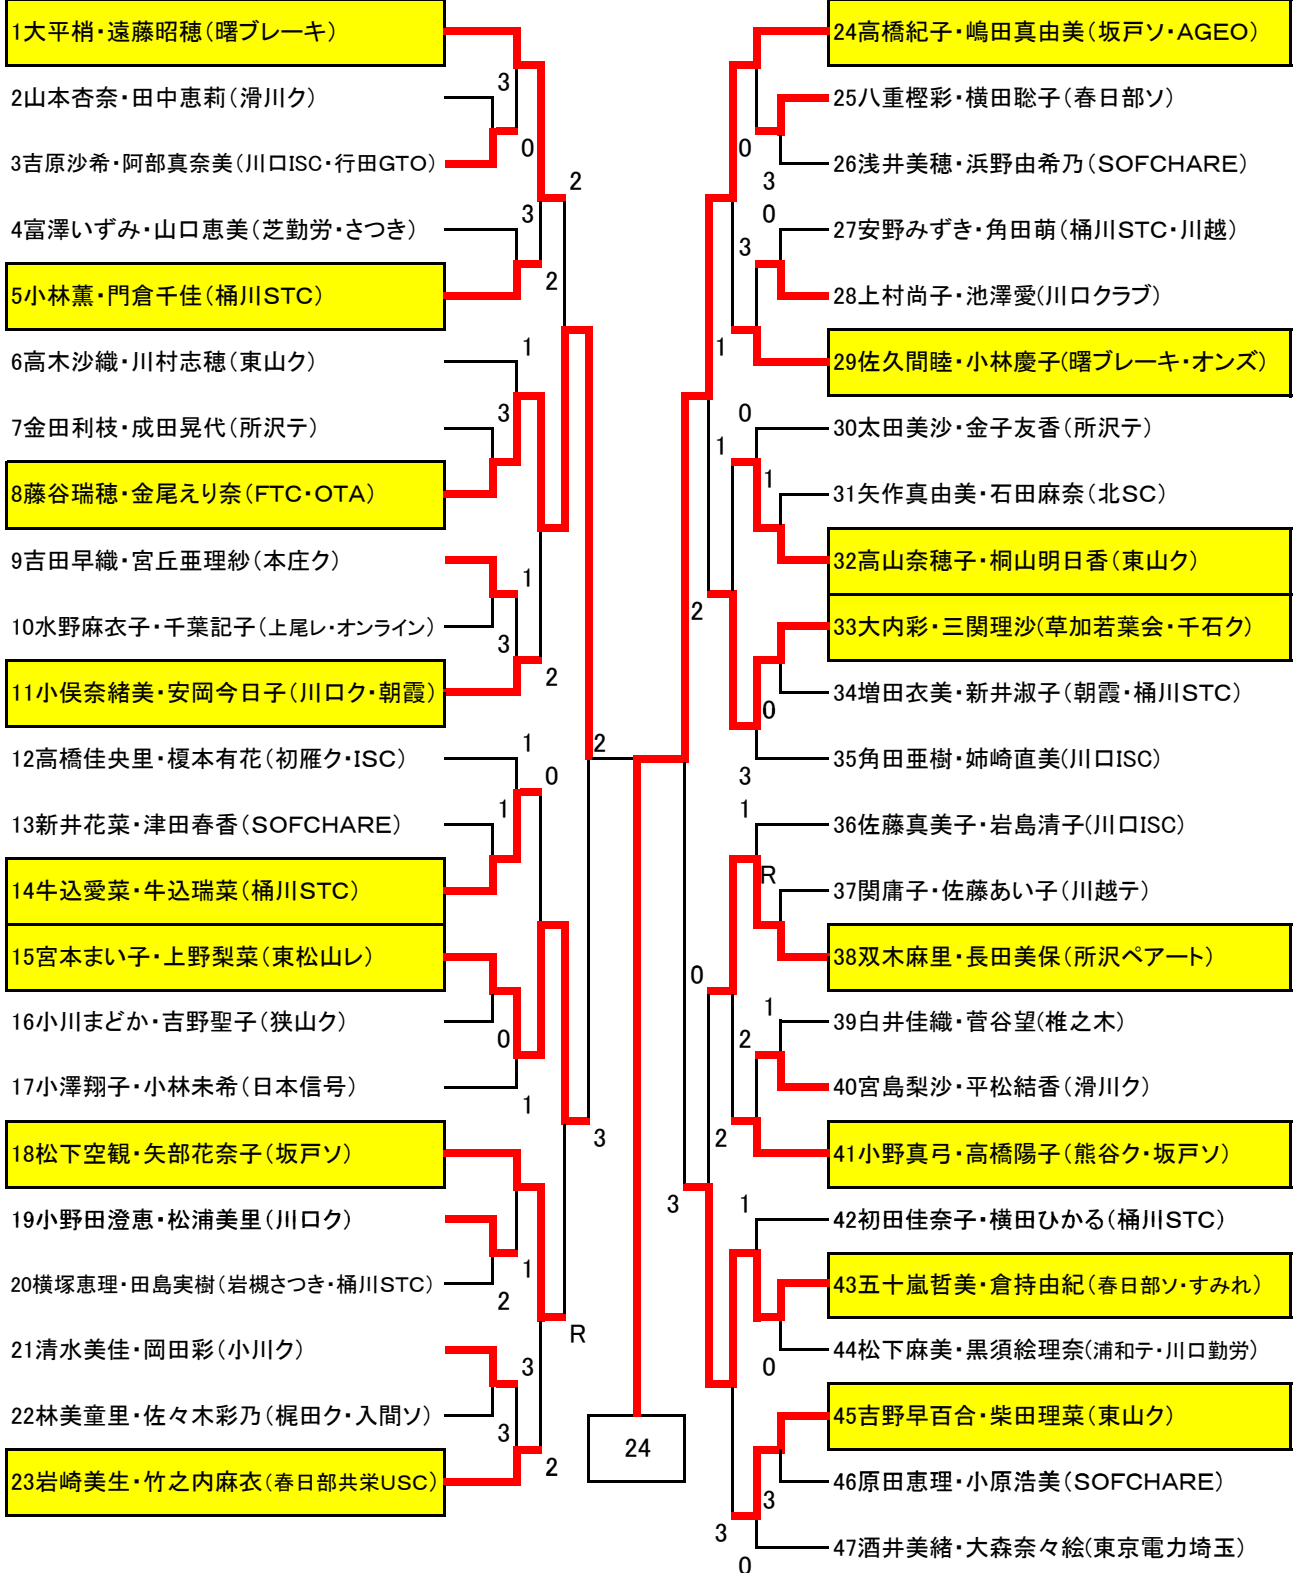

全日本社会人選手権大会県予選会

一般女子