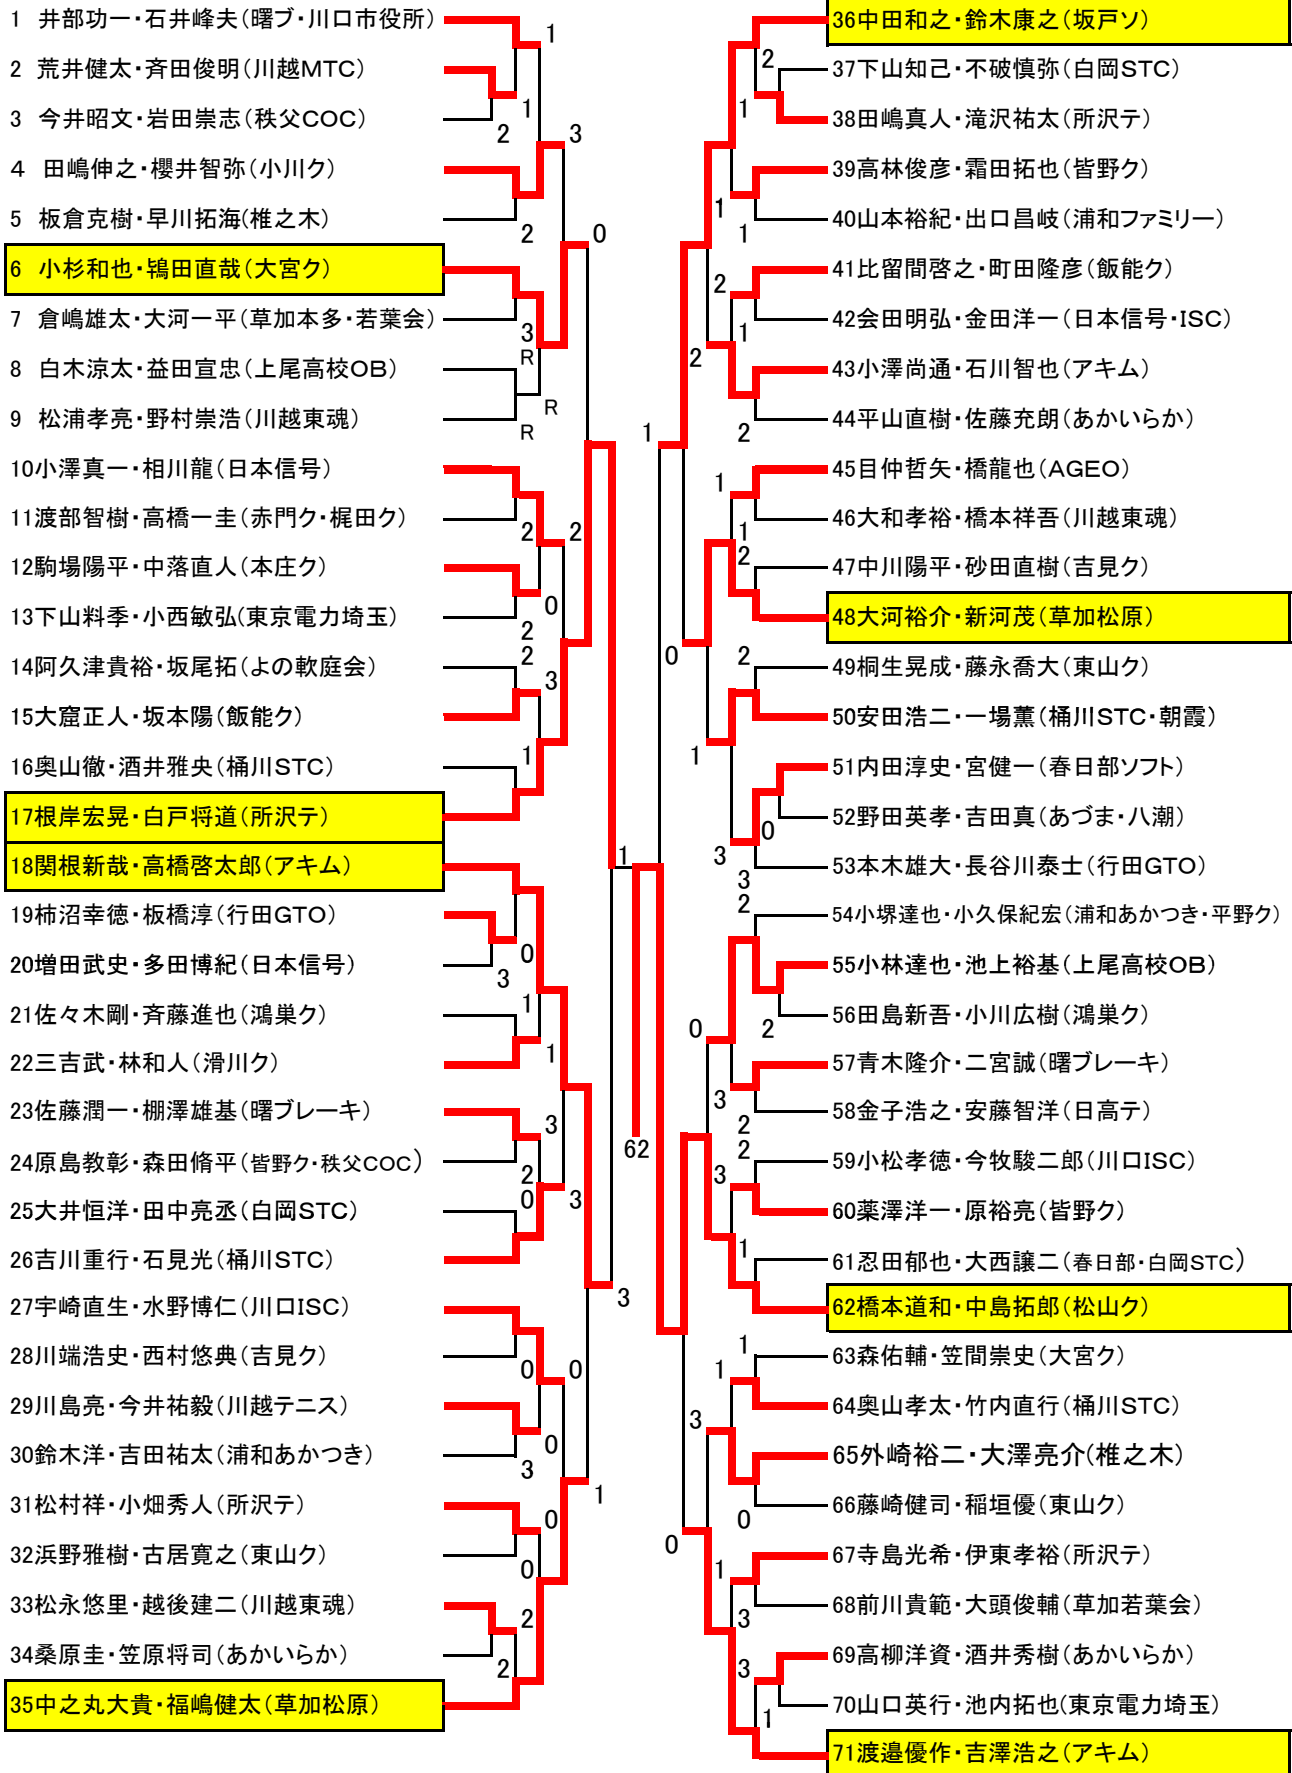

# 全日本社会人選手権大会県予選会

## 一般男子1