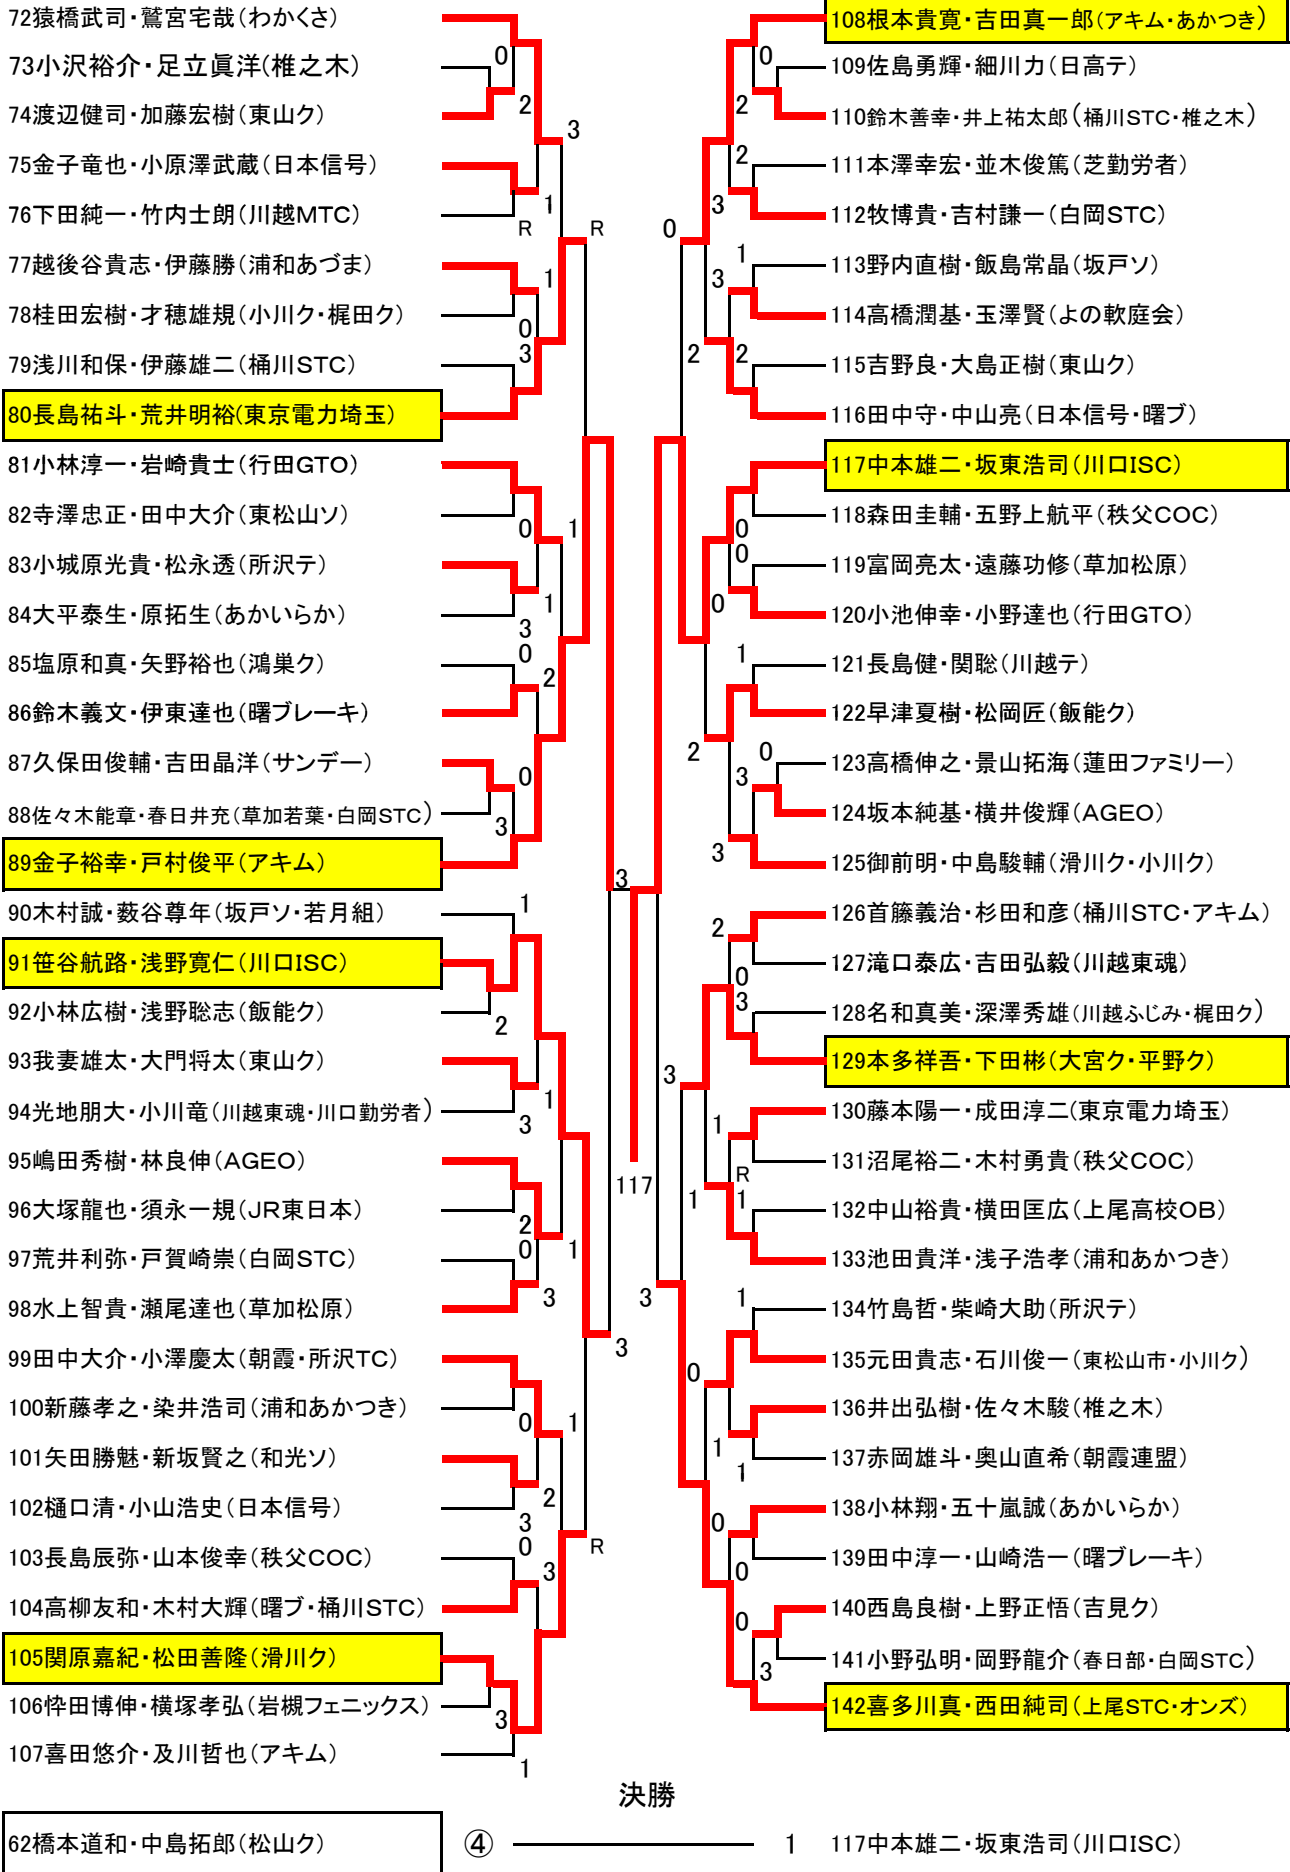

全日本社会人選手権大会県予選会

一般男子2