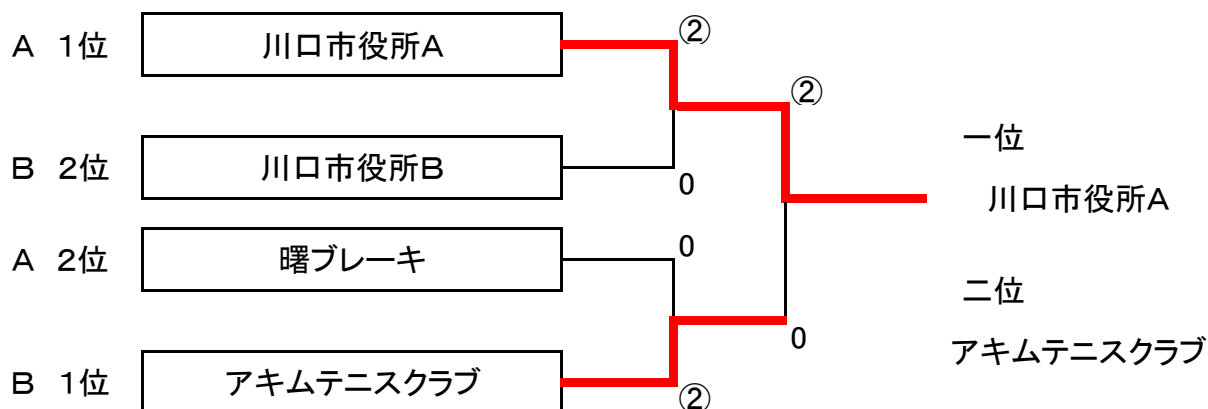

全日本実業団選手権大会埼玉県予選会

所沢市北野総合運動場

2011/5/5

1/1

[男子]

Aリーグ

	チーム	1	2	3	勝率	差	順位
1	川口市役所A		②	③	2/2		1
2	日本信号	1		0	0/2		3
3	曙ブレーキ	0	③		1/2		2

Bリーグ

	チーム	4	5	6	勝率	差	順位
4	アキムテニスクラブ		③	②	2/2		1
5	東松山市役所	0		0	0/2		3
6	川口市役所B	1	③		1/2		2

決勝トーナメント