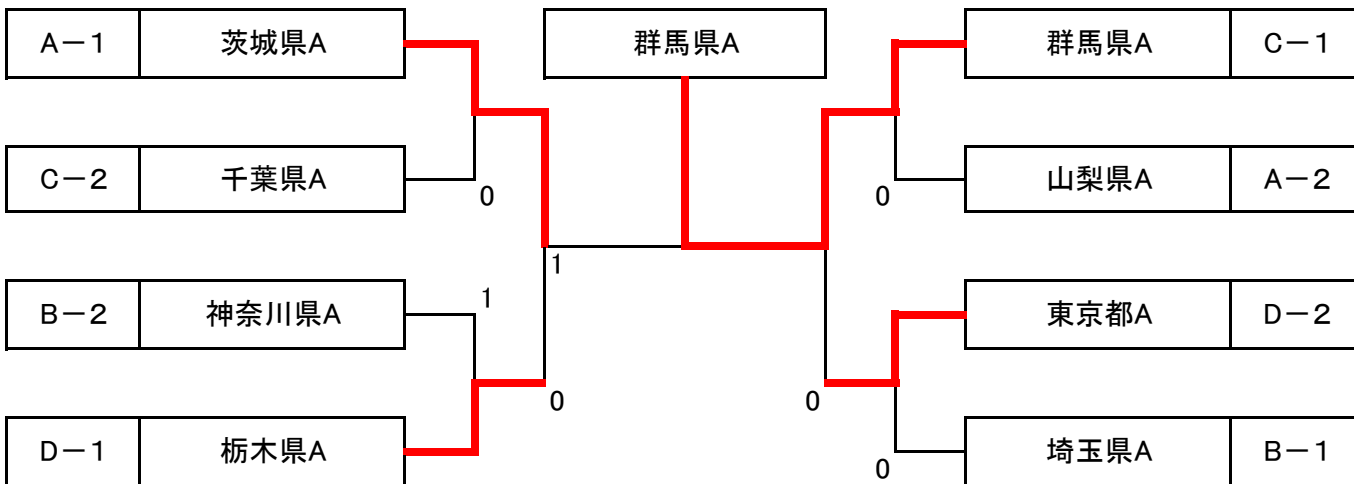

団体戦・男子予選リーグ表

	A	1	2	3	4	勝率	ゲーム差	順位
1	茨城県A		③	③	③	3/3		1
2	東京都B	0		③	1	1/3		3
3	栃木県B	0	0		1	0/3		4
4	山梨県A	0	②	②		2/3		2

	B	1	2	3	4	勝率	ゲーム差	順位
1	埼玉県A		③	②	②	3/3		1
2	山梨県B	0		0	0	0/3		4
3	群馬県B	1	③		1	1/3		3
4	神奈川県A	1	③	②		2/3		2

	C	1	2	3	4	勝率	ゲーム差	順位
1	千葉県A		③	②	0	2/3		2
2	神奈川県B	0		0	0	0/3		4
3	埼玉県B	1	③		1	1/3		3
4	群馬県A	③	③	②		3/3		1

	D	1	2	3	4	勝率	ゲーム差	順位
1	東京都A		②	③	1	2/3		2
2	千葉県B	1		0	0	0/3		4
3	茨城県B	0	③		1	1/3		3
4	栃木県A	②	③	②		3/3		1

男子決勝トーナメント表