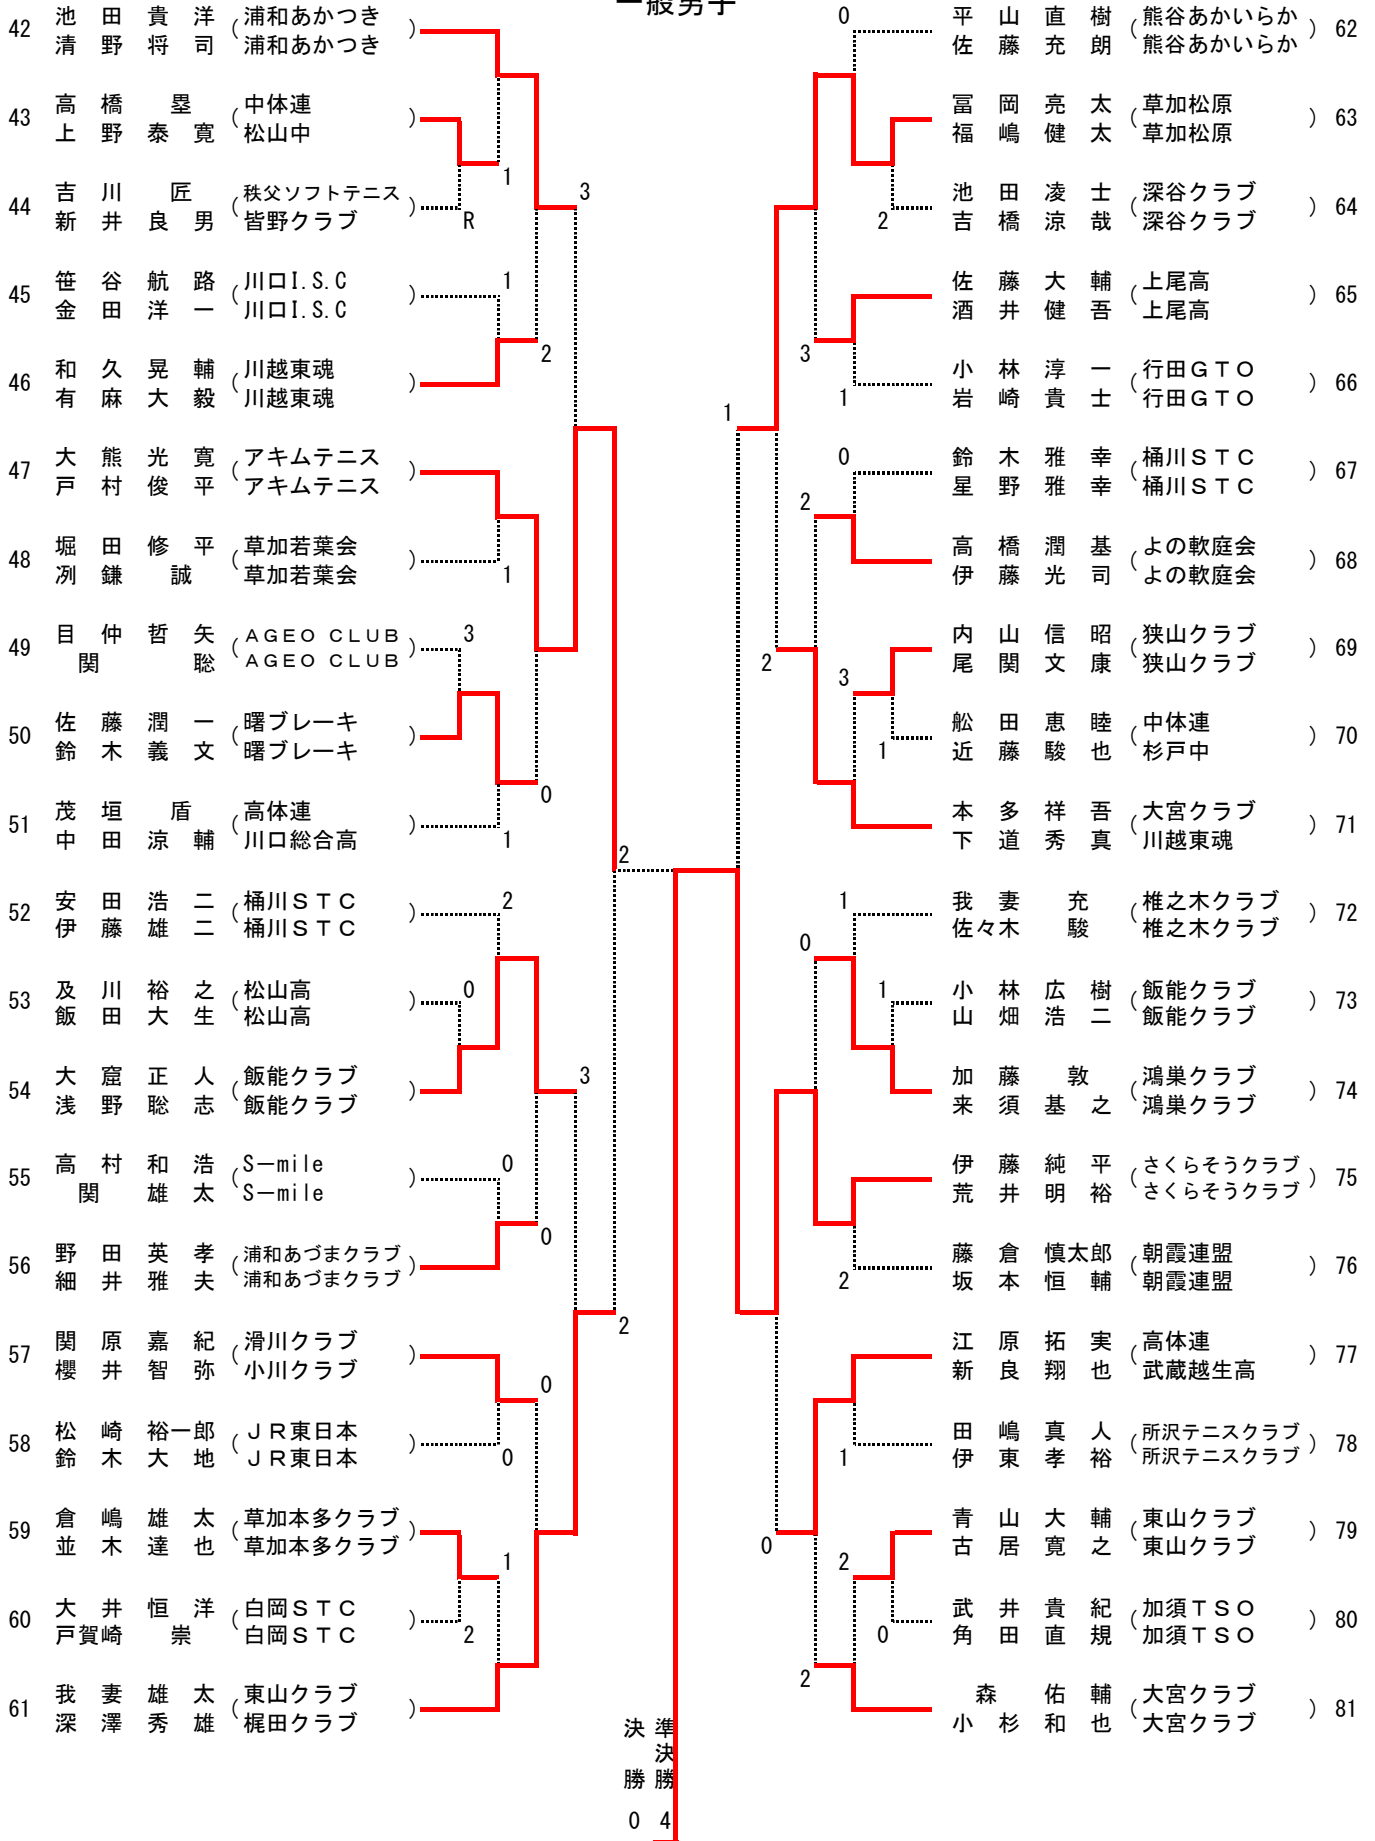

一般男子

一般男子

一般男子

一般男子

一般女子

1	荒井 理紗子 (所沢テニスクラブ)	井上 涼香 (埼玉平成高)		小山 奈緒美 (上尾STC)	俣口 裕美 (曙ブレーキ)	29
2	関根 奈々 (吉見クラブ)	高野 亜梨沙 ()	1	小川 まどか (狭山クラブ)	吉野 聖子 ()	30
3	中村 彩乃 (中体連)	高橋 真由 (川口芝東中)	0	渡田 湖里 (高体連)	邊中 春穂 (熊谷女子高)	31
4	伊藤 優実 (よの軟庭会)	清水 恵実 ()		伊東 未希 (坂戸STC)	竹澤 拓子 (所沢テニスクラブ)	32
5	三次 敦子 (鴻巣クラブ)	戸野倉 まみ (小川クラブ)	3	須藤 友華 (高体連)	横川 恵 (武蔵越生高)	33
6	榎本 柚子 (高体連)	上村 正美 (朝霞高)	1	岩崎 麻衣 (椎之木クラブ)	齊藤 季 ()	34
7	小澤 翔子 (日本信号)	小林 未希 ()	0	村松 綾音 (中体連)	小井口 ほのか (桶川中)	35
8	佐久間 睦 (曙ブレーキ)	遠藤 昭穂 ()	0	上村 尚子 (川口クラブ)	池澤 愛 ()	36
9	石川 千夏 (高体連)	井上 茉莉 (松山女子高)	2	菅谷 小伊都 (アキム)	麻衣 ()	37
10	石川 綾美 (川口I.S.C)	堀 恵実 ()	1	水野 麻衣子 (上尾レディース)	野橋 理恵 (朝霞連盟)	38
11	栗原 桃香 (中体連)	磯 茉莉 (杉戸広島中)		千平 葉あすか (高体連)	山七 海 (埼玉平成高)	39
12	松下 空観 (坂戸STC)	南 恵奈 ()	0	工藤 友麻 (草加若葉会)	関口 真梨 ()	40
13	西條 恭子 (入間ソフトテニス)	佐々木 彩乃 ()		株本 麻央 (中体連)	前田 優香 (杉戸広島中)	41
14	鳥羽 日佳里 (高体連)	磯 もなほ (昌平高)	3	棚山 彩花 (さくらそうクラブ)	山口 明日菜 (岩槻商高)	42
15	富澤 いずみ (川口芝勤労者)	山口 恵美 (岩槻さつき)	1	板垣 夏葵 (高体連)	三浦 留美 (南稜高)	43
16	石川 まい子 (東松山レディス)	上野 梨菜 ()		鈴木 詩織 (桶川STC)	清水 愛望 ()	44
17	大野 紗也佳 (高体連)	粕谷 結 (埼玉平成高)	1	佐藤 朋美 (中体連)	川村 美央 (川口芝東中)	45
18	高嶋 紀子 (坂戸STC)	田真由美 (AGEO CLUB)	3	大山 明美 (曙ブレーキ)	柳影 翔子 ()	46
19	犬塚 菜摘 (高体連)	本田 五葉 (川口総合高)	2	島田 礼実 (高体連)	佐々木 智花 (埼玉平成高)	47
20	佐瀬 朋子 (北本メイツ)	石川 玲子 ()	2	関島 子美 (AGEO CLUB)	福島 美 (大宮ジンジャー)	48
21	前田 彩香 (中体連)	田村 彩乃 (杉戸広島中)	1	原 幸恵 (坂戸STC)	岡村 美絵子 ()	49
22	岩崎 美生 (上尾STC)	大内 彩 ()	2	金田 亜樹 (川口I.S.C)	姉崎 直美 ()	50
23	双木 麻里 (所沢ペアート)	長田 美保 ()	0	橋本 美穂 (所沢ペアート)	佐田 彩夏 ()	51
24	中村 裕梨 (高体連)	坂 友梨 (早大本庄高)	1	村上 朋美 (吉見クラブ)	城 朋美 ()	52
25	正木 愛乃 (狭山クラブ)	前沢 明恵 ()	0	吉田 みなみ (よの軟庭会)	黒沢 未来 ()	53
26	関根 美佳 (ふじみ野OTA)	佐藤 あい子 (富士見市連盟)	0	星野 祐奈 (高体連)	土橋 莉加 (昌平高)	54
27	北山 花梨 (中体連)	田畑 侑里香 (桶川中)	1	稲葉 美乃里 (中体連)	濱名 優佳 (杉戸中)	55
28	辻 みなみ (さくらそうクラブ)	會田 奈緒 (岩槻商高)	2	市川 友香 (さくらそうクラブ)	大森 奈々絵 ()	56

男子

女子