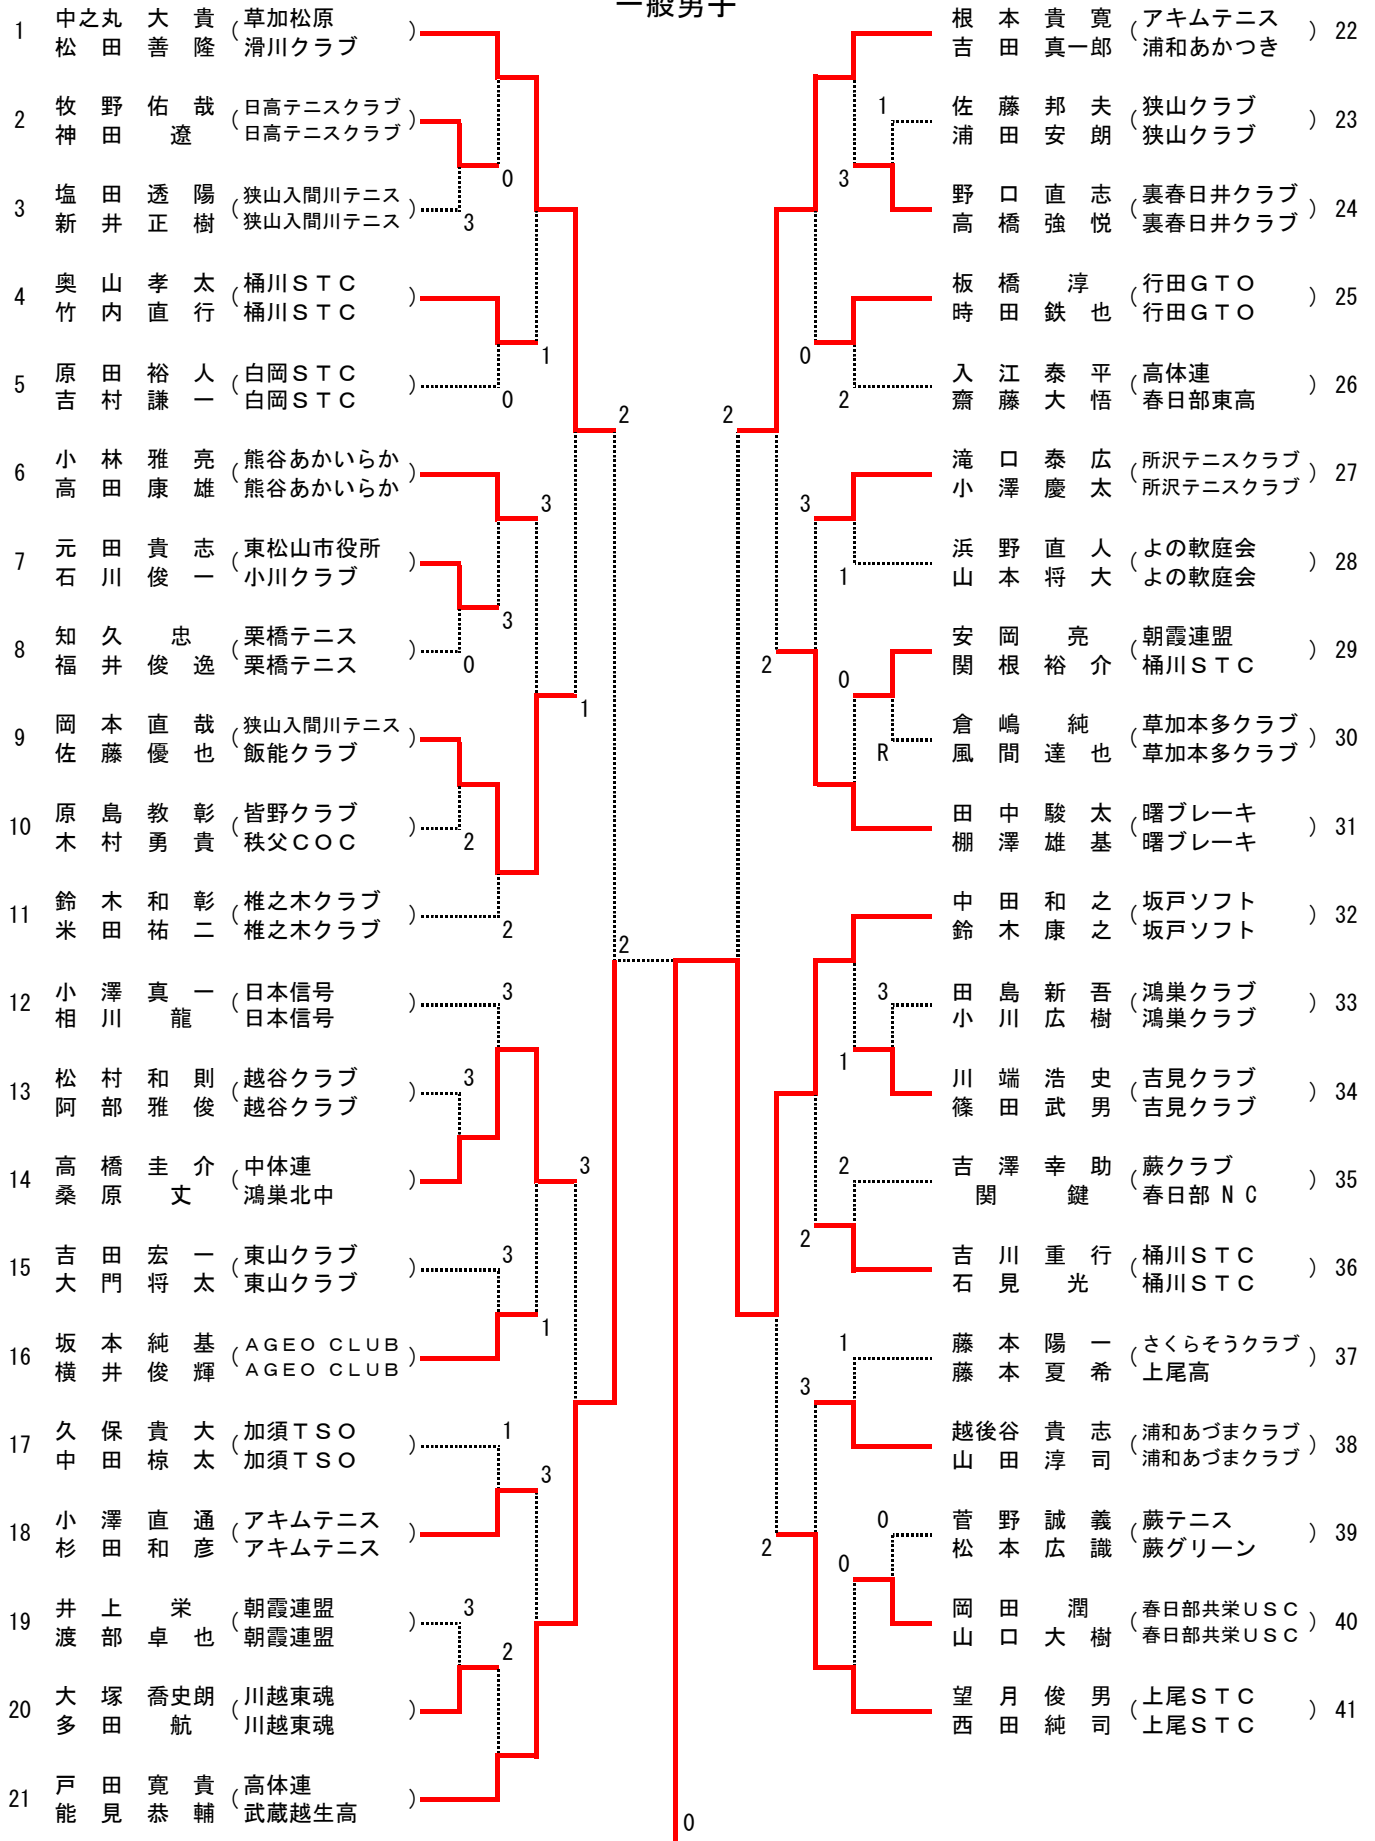

一般男子

一般男子

一般男子

一般男子

一般女子

1	荒井 理紗子 (所沢テニスクラブ)	井上 涼香 (埼玉平成高)		小山 奈緒美 (上尾STC)	俣口 裕美 (曙ブレーキ)	29
2	関根 奈々 (吉見クラブ)	高野 亜梨沙 ()	1	小川 まどか (狭山クラブ)	吉野 聖子 ()	30
3	中村 彩乃 (中体連)	高橋 真由 (川口芝東中)	0	渡田 湖里 (高体連)	邊中 春穂 (熊谷女子高)	31
4	伊藤 優実 (よの軟庭会)	清水 恵実 ()		伊東 未希 (坂戸STC)	竹澤 拓子 (所沢テニスクラブ)	32
5	三次 敦子 (鴻巣クラブ)	戸野倉 まみ (小川クラブ)	3	須藤 友華 (高体連)	横川 恵 (武蔵越生高)	33
6	榎本 柚子 (高体連)	上村 正美 (朝霞高)	1	岩崎 麻衣 (椎之木クラブ)	齊藤 季 ()	34
7	小澤 翔子 (日本信号)	小林 未希 ()	0	村松 綾音 (中体連)	小井口 ほのか (桶川中)	35
8	佐久間 睦 (曙ブレーキ)	遠藤 昭穂 ()	0	上村 尚子 (川口クラブ)	池澤 愛 ()	36
9	石川 千夏 (高体連)	井上 茉莉 (松山女子高)	2	菅谷 小伊都 (アキム)	麻衣 ()	37
10	石川 綾美 (川口I.S.C)	堀 恵実 ()	1	水野 麻衣子 (上尾レディース)	野橋 理恵 (朝霞連盟)	38
11	栗原 桃香 (中体連)	磯 茉莉 (杉戸広島中)		千平 葉あすか (高体連)	山七 海 (埼玉平成高)	39
12	松下 空観 (坂戸STC)	南 恵奈 ()	0	工藤 友麻 (草加若葉会)	関口 真梨 ()	40
13	西條 恭子 (入間ソフトテニス)	佐々木 彩乃 ()		株本 麻央 (中体連)	前田 優香 (杉戸広島中)	41
14	鳥羽 日佳里 (高体連)	磯 もなほ (昌平高)	3	棚山 彩花 (さくらそうクラブ)	山口 明日菜 (岩槻商高)	42
15	富澤 いずみ (川口芝勤労者)	山口 恵美 (岩槻さつき)	1	板垣 夏葵 (高体連)	三浦 留美 (南稜高)	43
16	石川 まい子 (東松山レディス)	上野 梨菜 ()		鈴木 詩織 (桶川STC)	清水 愛望 ()	44
17	大野 紗也佳 (高体連)	粕谷 結 (埼玉平成高)	1	佐藤 朋美 (中体連)	川村 美央 (川口芝東中)	45
18	高嶋 紀子 (坂戸STC)	田真由美 (AGEO CLUB)	3	大山 明美 (曙ブレーキ)	柳影 翔子 ()	46
19	犬塚 菜摘 (高体連)	本田 五葉 (川口総合高)	2	島田 礼実 (高体連)	佐々木 智花 (埼玉平成高)	47
20	佐瀬 朋子 (北本メイツ)	石川 玲子 ()	2	関島 子美 (AGEO CLUB)	福島 美 (大宮ジンジャー)	48
21	前田 彩香 (中体連)	田村 彩乃 (杉戸広島中)	1	原 幸恵 (坂戸STC)	岡村 美絵子 ()	49
22	岩崎 美生 (上尾STC)	大内 彩 ()	2	金田 亜樹 (川口I.S.C)	姉崎 直美 ()	50
23	双木 麻里 (所沢ペアート)	長田 美保 ()	0	橋本 美穂 (所沢ペアート)	佐田 彩夏 ()	51
24	中村 裕梨 (高体連)	坂 友梨 (早大本庄高)	1	村上 朋美 (吉見クラブ)	城 朋美 ()	52
25	正木 愛乃 (狭山クラブ)	前沢 明恵 ()	0	吉田 みなみ (よの軟庭会)	黒沢 未来 ()	53
26	関根 美佳 (ふじみ野OTA)	佐藤 あい子 (富士見市連盟)	0	星野 祐奈 (高体連)	土橋 莉加 (昌平高)	54
27	北山 花梨 (中体連)	田畑 侑里香 (桶川中)	1	稲葉 美乃里 (中体連)	濱名 優佳 (杉戸中)	55
28	辻 みなみ (さくらそうクラブ)	會田 奈緒 (岩槻商高)	2	市川 友香 (さくらそうクラブ)	大森 奈々絵 ()	56

男子

女子