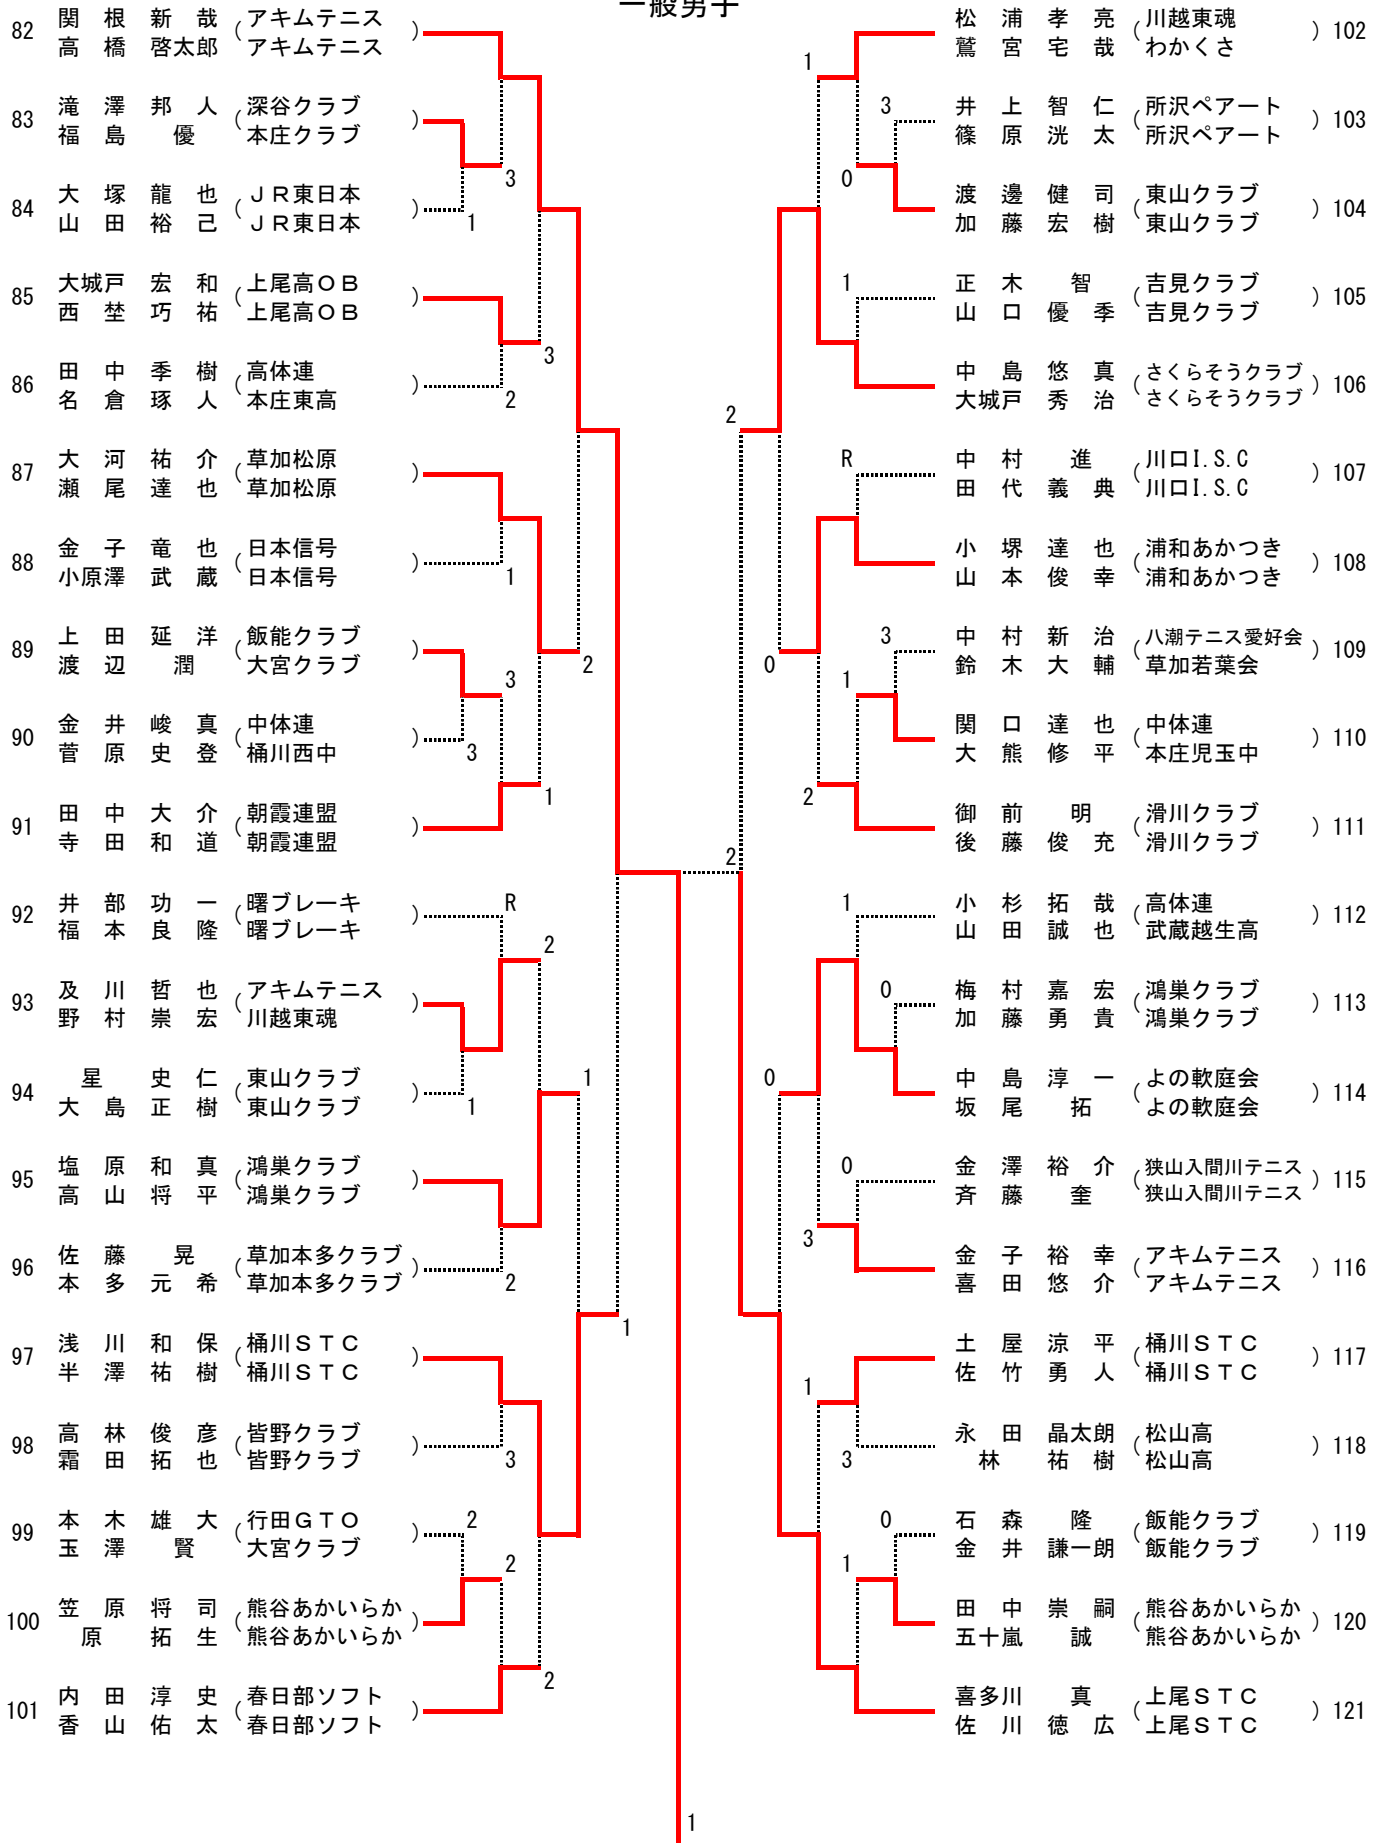

一般男子

一般男子

一般男子

一般男子

一般女子

1	荒井 理紗子 (所沢テニスクラブ)	井上 涼香 (埼玉平成高)		小山 奈緒美 (上尾STC)	俣口 裕美 (曙ブレーキ)	29
2	関根 奈々 (吉見クラブ)	高野 亜梨沙 ()	1	小川 まどか (狭山クラブ)	吉野 聖子 ()	30
3	中村 彩乃 (中体連)	高橋 真由 (川口芝東中)	0	渡田 湖里 (高体連)	邊中 春穂 (熊谷女子高)	31
4	伊藤 優実 (よの軟庭会)	清水 恵実 ()		伊東 未希 (坂戸STC)	竹澤 拓子 (所沢テニスクラブ)	32
5	三次 敦子 (鴻巣クラブ)	戸野倉 まみ (小川クラブ)	3	須藤 友華 (高体連)	横川 恵 (武蔵越生高)	33
6	榎本 柚子 (高体連)	上村 正美 (朝霞高)	1	岩崎 麻衣 (椎之木クラブ)	齊藤 季 ()	34
7	小澤 翔子 (日本信号)	小林 未希 ()	0	村松 綾音 (中体連)	小井口 ほのか (桶川中)	35
8	佐久間 睦 (曙ブレーキ)	遠藤 昭穂 ()	0	上村 尚子 (川口クラブ)	池澤 愛 ()	36
9	石川 千夏 (高体連)	井上 茉莉 (松山女子高)	2	菅谷 小伊都 (アキム)	麻衣 ()	37
10	石川 綾美 (川口I.S.C)	堀 恵実 ()	1	水野 麻衣子 (上尾レディース)	野橋 理恵 (朝霞連盟)	38
11	栗原 桃香 (中体連)	磯 茉莉 (杉戸広島中)		千平 葉あすか (高体連)	山七 海 (埼玉平成高)	39
12	松下 空観 (坂戸STC)	南 恵奈 ()	0	工藤 友麻 (草加若葉会)	関口 真梨 ()	40
13	西條 恭子 (入間ソフトテニス)	佐々木 彩乃 ()		株本 麻央 (中体連)	前田 優香 (杉戸広島中)	41
14	鳥羽 日佳里 (高体連)	磯 もなほ (昌平高)	3	棚山 彩花 (さくらそうクラブ)	山口 明日菜 (岩槻商高)	42
15	富澤 いずみ (川口芝勤労者)	山口 恵美 (岩槻さつき)	1	板垣 夏葵 (高体連)	三浦 留美 (南稜高)	43
16	石川 まい子 (東松山レディス)	上野 梨菜 ()		鈴木 詩織 (桶川STC)	清水 愛望 ()	44
17	大野 紗也佳 (高体連)	粕谷 結 (埼玉平成高)	1	佐藤 朋美 (中体連)	川村 美央 (川口芝東中)	45
18	高嶋 紀子 (坂戸STC)	田真由美 (AGEO CLUB)	3	大山 明美 (曙ブレーキ)	柳影 翔子 ()	46
19	犬塚 菜摘 (高体連)	本田 五葉 (川口総合高)	2	島田 礼実 (高体連)	佐々木 智花 (埼玉平成高)	47
20	佐瀬 朋子 (北本メイツ)	石川 玲子 ()	2	関島 子美 (AGEO CLUB)	福島 美 (大宮ジンジャー)	48
21	前田 彩香 (中体連)	田村 彩乃 (杉戸広島中)	1	原 幸恵 (坂戸STC)	岡村 美絵子 ()	49
22	岩崎 美生 (上尾STC)	大内 彩 ()	2	金田 亜樹 (川口I.S.C)	姉崎 直美 ()	50
23	双木 麻里 (所沢ペアート)	長田 美保 ()	0	橋本 美穂 (所沢ペアート)	佐田 彩夏 ()	51
24	中村 裕梨 (高体連)	坂 友梨 (早大本庄高)	1	村上 朋美 (吉見クラブ)	城 朋美 ()	52
25	正木 愛乃 (狭山クラブ)	前沢 明恵 ()	0	吉田 みなみ (よの軟庭会)	黒沢 未来 ()	53
26	関根 美佳 (ふじみ野OTA)	佐藤 あい子 (富士見市連盟)	0	星野 祐奈 (高体連)	土橋 莉加 (昌平高)	54
27	北山 花梨 (中体連)	田畑 侑里香 (桶川中)	1	稲葉 美乃里 (中体連)	濱名 優佳 (杉戸中)	55
28	辻 みなみ (さくらそうクラブ)	會田 奈緒 (岩槻商高)	2	市川 友香 (さくらそうクラブ)	大森 奈々絵 ()	56

男子

女子