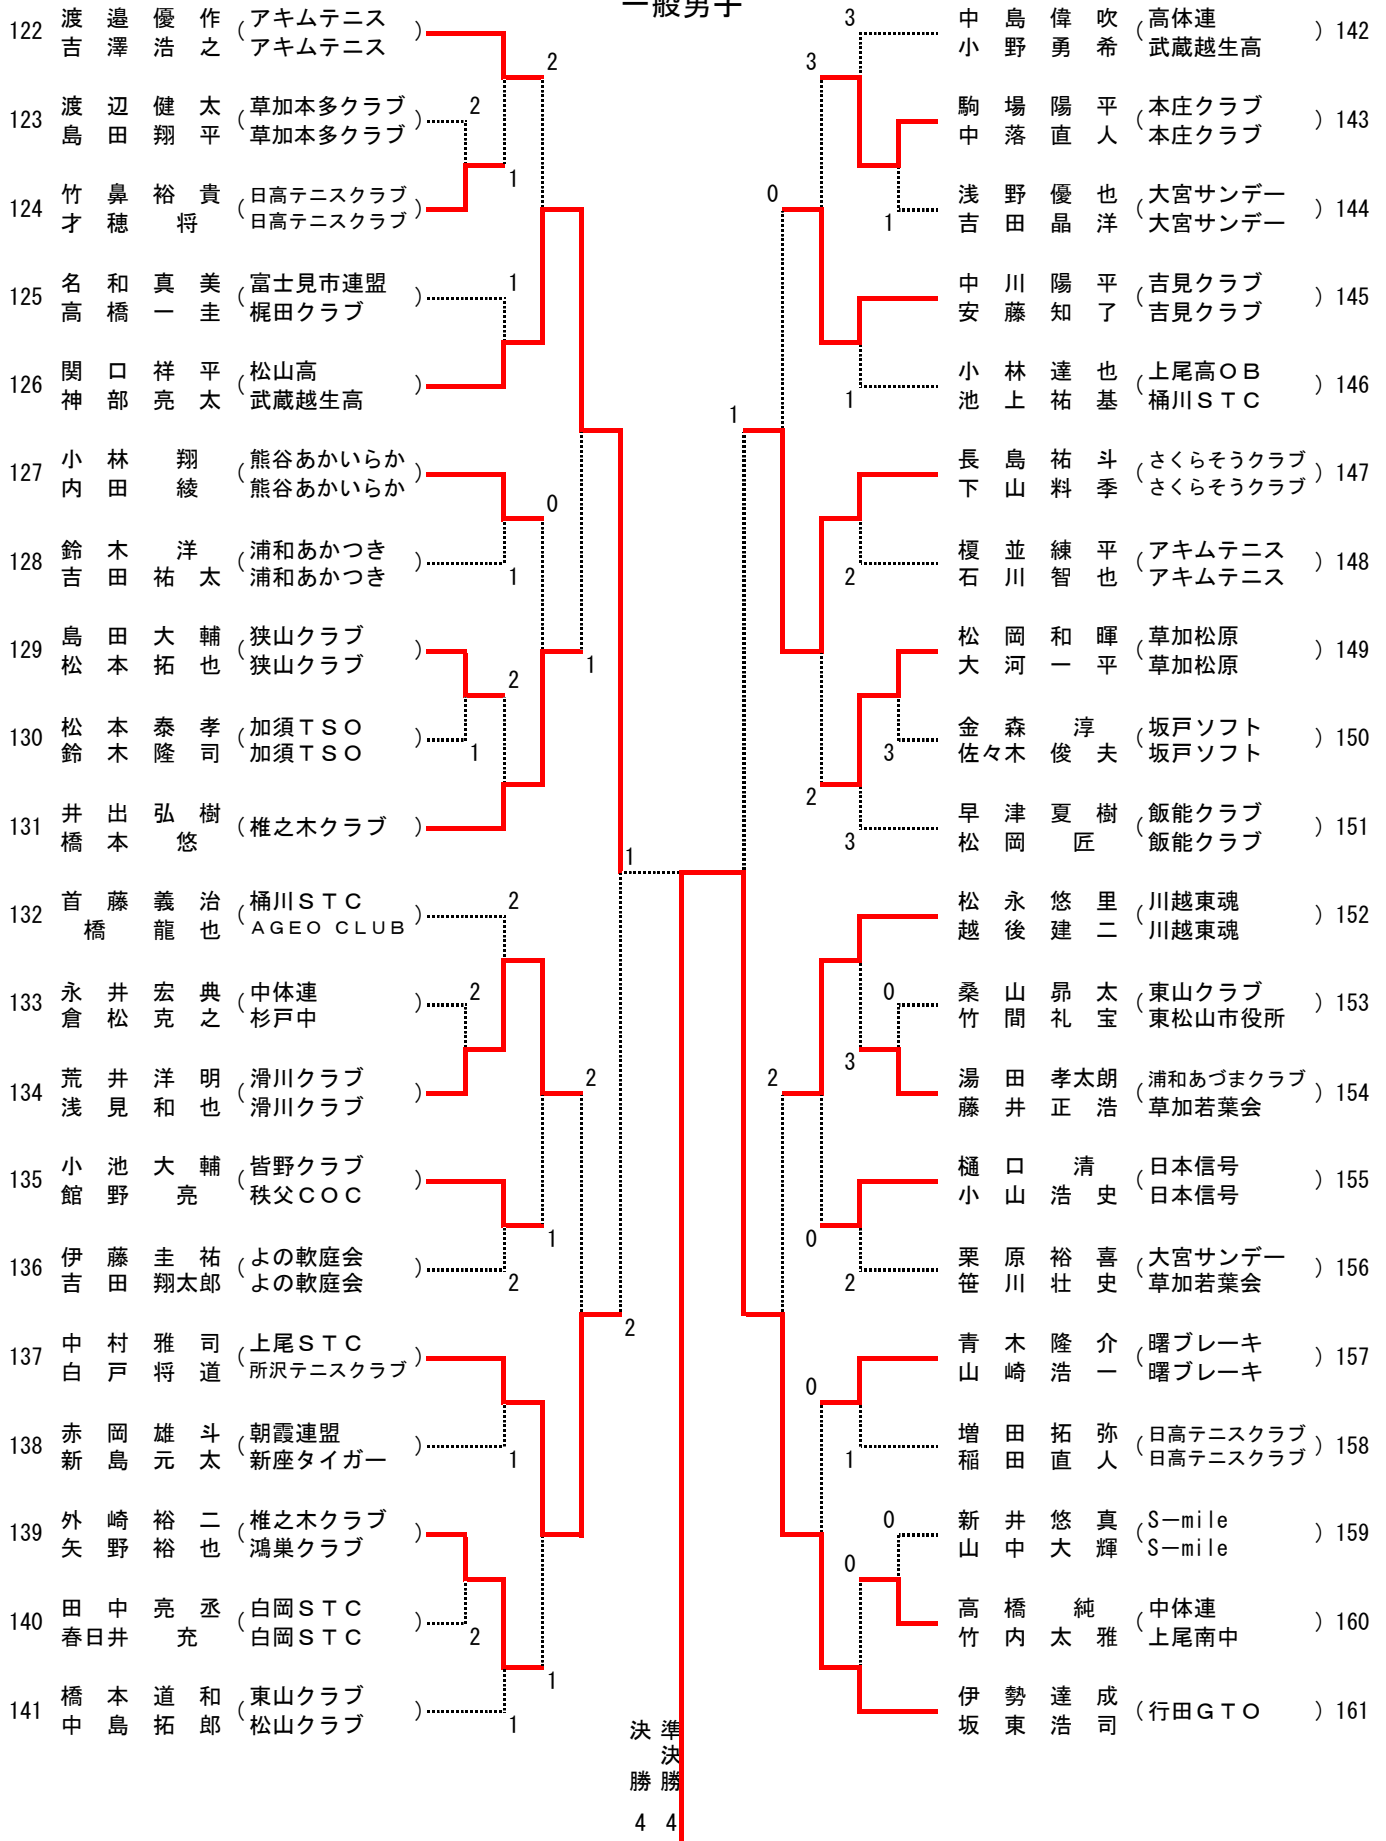

一般男子

一般男子

一般男子

一般男子

一般女子

1	荒井 理紗子 (所沢テニスクラブ)	井上 涼香 (埼玉平成高)		小山 奈緒美 (上尾STC)	俣口 裕美 (曙ブレーキ)	29
2	関根 奈々 (吉見クラブ)	高野 亜梨沙 ()	1	小川 まどか (狭山クラブ)	吉野 聖子 ()	30
3	中村 彩乃 (中体連)	高橋 真由 (川口芝東中)	0	渡田 湖里 (高体連)	邊中 春穂 (熊谷女子高)	31
4	伊藤 優実 (よの軟庭会)	清水 恵実 ()		伊東 未希 (坂戸STC)	竹澤 拓子 (所沢テニスクラブ)	32
5	三次 敦子 (鴻巣クラブ)	戸野倉 まみ (小川クラブ)	3	須藤 友華 (高体連)	横川 恵 (武蔵越生高)	33
6	榎本 柚子 (高体連)	上村 正美 (朝霞高)	1	岩崎 麻衣 (椎之木クラブ)	齊藤 季 ()	34
7	小澤 翔子 (日本信号)	小林 未希 ()	0	村松 綾音 (中体連)	小井口 ほのか (桶川中)	35
8	佐久間 睦 (曙ブレーキ)	遠藤 昭穂 ()	0	上村 尚子 (川口クラブ)	池澤 愛 ()	36
9	石川 千夏 (高体連)	井上 茉莉 (松山女子高)	2	菅谷 小伊都 (アキム)	麻衣 ()	37
10	石川 綾美 (川口I.S.C)	堀 恵実 ()	1	水野 麻衣子 (上尾レディース)	野橋 理恵 (朝霞連盟)	38
11	栗原 桃香 (中体連)	磯 茉莉 (杉戸広島中)		千平 葉あすか (高体連)	山七 海 (埼玉平成高)	39
12	松下 空観 (坂戸STC)	南 恵奈 ()	0	工藤 友麻 (草加若葉会)	関口 真梨 ()	40
13	西條 恭子 (入間ソフトテニス)	佐々木 彩乃 ()		株本 麻央 (中体連)	前田 優香 (杉戸広島中)	41
14	鳥羽 日佳里 (高体連)	磯 もなほ (昌平高)	3	棚山 彩花 (さくらそうクラブ)	山口 明日菜 (岩槻商高)	42
15	富澤 いずみ (川口芝勤労者)	山口 恵美 (岩槻さつき)	1	板垣 夏葵 (高体連)	三浦 留美 (南稜高)	43
16	石川 まい子 (東松山レディス)	上野 梨菜 ()		鈴木 詩織 (桶川STC)	清水 愛望 ()	44
17	大野 紗也佳 (高体連)	粕谷 結 (埼玉平成高)	1	佐藤 朋美 (中体連)	川村 美央 (川口芝東中)	45
18	高嶋 紀子 (坂戸STC)	田真由美 (AGEO CLUB)	3	大山 明美 (曙ブレーキ)	柳影 翔子 ()	46
19	犬塚 菜摘 (高体連)	本田 五葉 (川口総合高)	2	島田 礼実 (高体連)	佐々木 智花 (埼玉平成高)	47
20	佐瀬 朋子 (北本メイツ)	石川 玲子 ()	2	関島 子美 (AGEO CLUB)	福島 美 (大宮ジンジャー)	48
21	前田 彩香 (中体連)	田村 彩乃 (杉戸広島中)	1	原 幸恵 (坂戸STC)	岡村 美絵子 ()	49
22	岩崎 美生 (上尾STC)	大内 彩 ()	2	金田 亜樹 (川口I.S.C)	姉崎 直美 ()	50
23	双木 麻里 (所沢ペアート)	長田 美保 ()	0	橋本 美穂 (所沢ペアート)	佐田 彩夏 ()	51
24	中村 裕梨 (高体連)	坂 友梨 (早大本庄高)	1	村上 朋美 (吉見クラブ)	城 朋美 ()	52
25	正木 愛乃 (狭山クラブ)	前沢 明恵 ()	0	吉田 みなみ (よの軟庭会)	黒沢 未来 ()	53
26	関根 美佳 (ふじみ野OTA)	佐藤 あい子 (富士見市連盟)	0	星野 祐奈 (高体連)	土橋 莉加 (昌平高)	54
27	北山 花梨 (中体連)	田畑 侑里香 (桶川中)	1	稲葉 美乃里 (中体連)	濱名 優佳 (杉戸中)	55
28	辻 みなみ (さくらそうクラブ)	會田 奈緒 (岩槻商高)	2	市川 友香 (さくらそうクラブ)	大森 奈々絵 ()	56

男子

女子