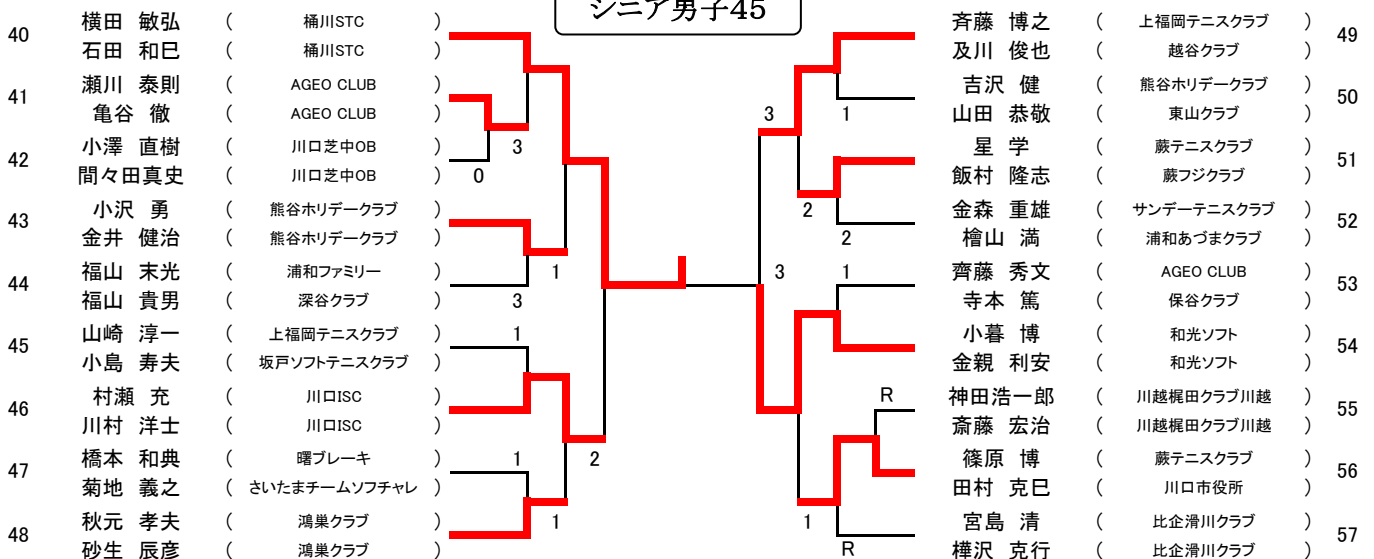

関東選手権大会埼玉県予選会(熊谷)

○ 田中・中山
○ 菊池・仙福

(日本信号・曙ブレーキ)
(深谷クラブ・やまぼうし)

成年男子

シニア男子45