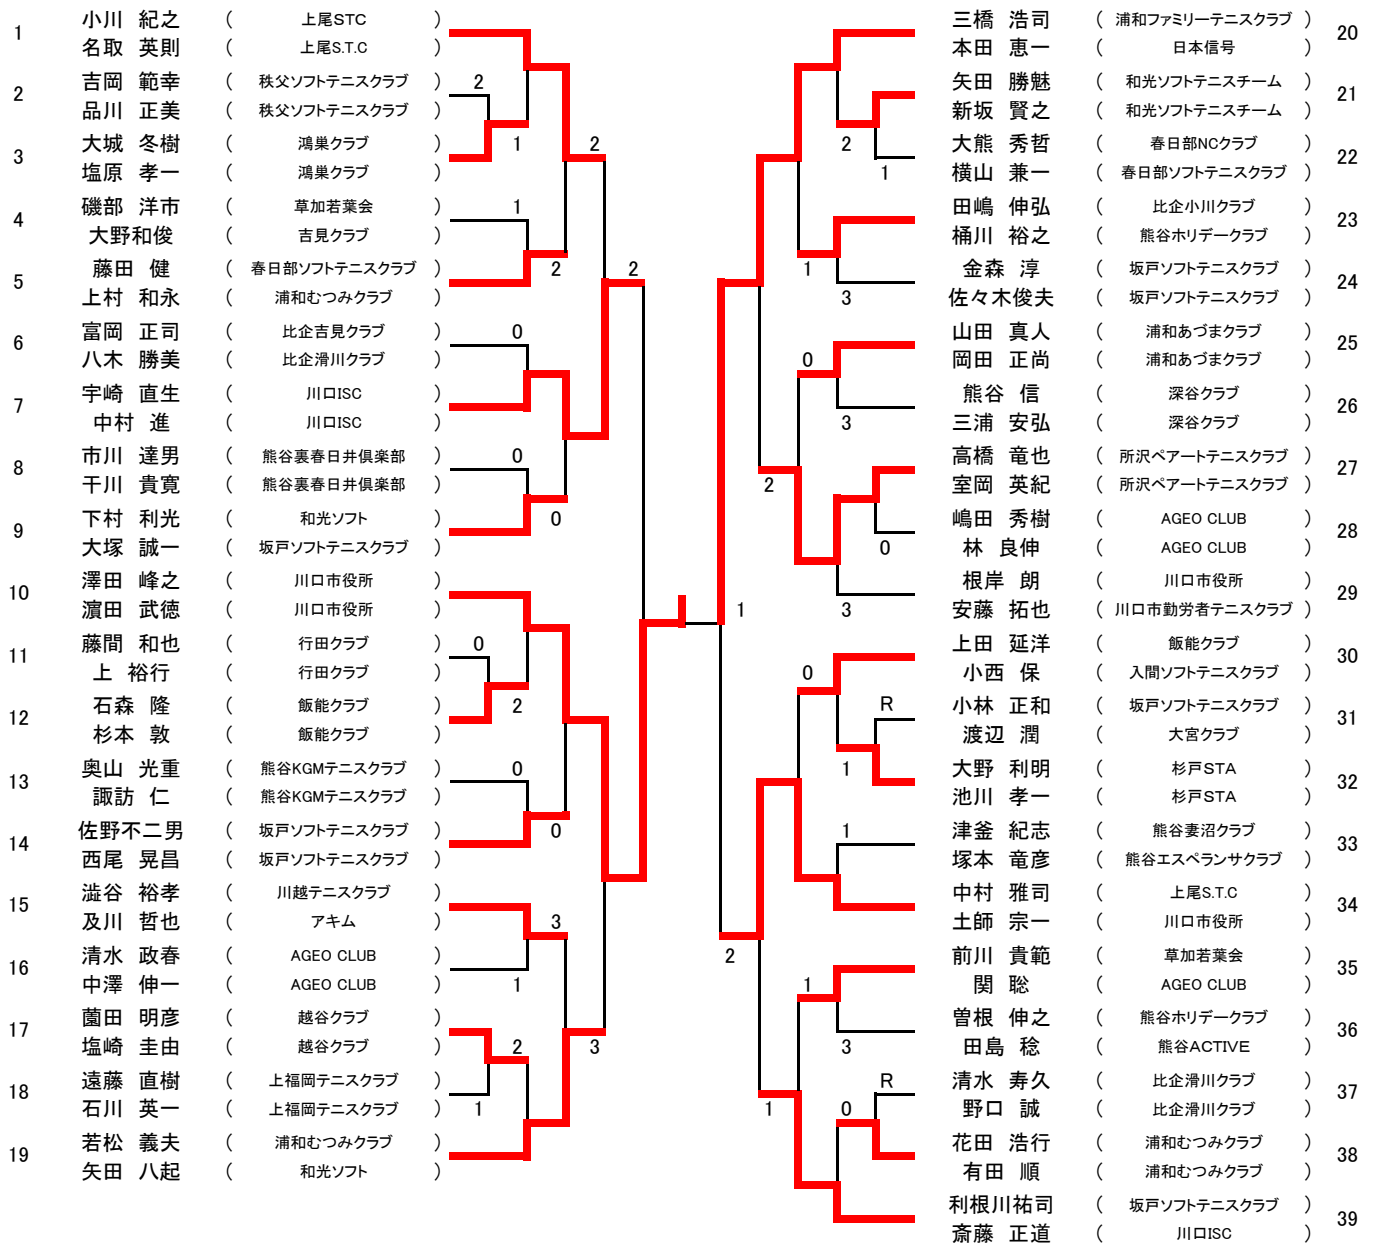

関東選手権大会埼玉県予選会(熊谷)

○ 田中・中山
○ 菊池・仙福

(日本信号・曙ブレーキ)
(深谷クラブ・やまぼうし)

成年男子

関東選手権大会埼玉県予選会(熊谷)

くまがやドーム
2012/04/01
3/6

- 上野・大野 (川口市勤労者)
- 小林・中村 (浦和むつみ・川口市役所)
- 保高・牧野 (桶川STC・旭テニス)
- 新沼・磯口 (浦和あづま・所沢ペアート)
- 田中・川野辺 (栗橋テニス)

シニア男子50

58	菊池 利春 (蕨テニスクラブ)					新井 克茂 (東山クラブ)	65
	本田 恒之 (さいたま浦和あかつき)				0	松井 信高 (川越FTC)	
59	島村 秀夫 (杉戸STA)					野口 光利 (富士見市)	66
	土屋 博道 (杉戸STA)				1	田口 哲一郎 (春日部市)	
60	香川 正雄 (熊谷ホリデークラブ)	0				小関 覚 (椎之木クラブ)	67
	関野 康志 (深谷ラーイ)	3				小野 吉則 (上福岡テニスクラブ)	
61	内田 重信 (上福岡テニスクラブ)	0	0			小室 哲也 (草加松原ソフトテニス)	68
	新宅 浩二 (浦和あづまクラブ)				1	菅野 勲 (草加松原ソフトテニス)	
62	小林 和義 (桶川STC)					根岸 茂雄 (比企小川クラブ)	69
	増田 隆行 (さくらそうクラブ)				2	秋山 尚之 (比企小川クラブ)	
63	田草川信雄 (本庄クラブ)	1	1			戸塚 誠司 (越谷クラブ)	70
	石原田 茂 (本庄クラブ)				0	柳瀬 勝彦 (越谷クラブ)	
64	笠原 康久 (比企小川クラブ)		2		0	伊藤 恭史 (よの軟庭会)	71
	岡田 勝典 (比企小川クラブ)					伊藤 日出美 (よの軟庭会)	72
					2	吉野 松雄 (東松山東山クラブ)	
						井上 貴久雄 (東松山東山クラブ)	

- 小林・吉川 (秩父COC・浦和あづま)

シニア男子55

73	小林 孝 (日本信号)					木村 真敏 (本庄クラブ)	80
	吉田 裕 (東松山市役所)					上田 孝春 (川口市役所)	
74	小室智久平 (浦和ファミリーテニスクラブ)	1				関口 成一 (所沢市民ソフトテニス)	81
	小山 芳昭 (浦和ファミリーテニスクラブ)				1	鈴木 歩 (所沢市民ソフトテニス)	
75	原 功 (本庄クラブ)		2			品田 利彦 (熊谷クラブ)	82
	清野 勉 (本庄クラブ)				3	大木 伸 (大山口ソフトテニス)	
76	赤石 浩司 (ふじみ野OTA)			1		大森 昌司 (浦和あづまクラブ)	83
	松下 廣則 (富士見市ソフトテニス連盟)				0	新保幸三郎 (浦和ファミリーテニスクラブ)	
77	山岸 貞一 (春日部ソフトテニスクラブ)					山村 純 (岩槻本宿クラブ)	84
	鈴木 崇夫 (春日部ソフトテニスクラブ)	3			2	浅利 力 (岩槻ダリア)	
78	佐藤 博 (蕨フジクラブ)		0			村田 栄次 (春日部ソフトテニスクラブ)	85
	松本幸次郎 (蕨グリーンクラブ)		0		1	朝野 宏 (越谷クラブ)	
79	飯島 辰雄 (本庄クラブ)		3		3	新井 次郎 (本庄クラブ)	86
	木村 正明 (本庄クラブ)					日高 邦之 (本庄クラブ)	

- 長澤・篠山 (浦和あづま)

シニア男子60

87	村田 則夫 (浦和あづまクラブ)					折居 明男 (浦和あづまクラブ)	97
	吉岡 憲二 (浦和あづまクラブ)		3		2	白石 春夫 (浦和あづまクラブ)	
88	田中喜代司 (熊谷KGMテニスクラブ)					星野 光志 (狭山桜テニスクラブ)	98
	長谷川光史 (熊谷KGMテニスクラブ)				1	虫明 洋 (狭山桜テニスクラブ)	
89	松波 仁司 (富士見市ソフトテニス連盟)	1	1		2	水野 博正 (日本信号)	99
	新田 康人 (富士見市ソフトテニス連盟)	2				横川 宏 (熊谷あすなろクラブ)	
90	松島 清介 (上福岡テニスクラブ)					荻久保 博 (大宮クラブ)	100
	小野 秀利 (熊谷ホリデークラブ)					白根 廣行 (サンデーテニスクラブ)	
91	佐藤 光郎 (熊谷エスベランサクラブ)					飯野 和男 (比企小川クラブ)	101
	吉沢 清志 (熊谷あすなろクラブ)	0	2		1	内田 清 (比企小川クラブ)	
92	秋山 仁次 (東松山箭弓倶楽部)					洪谷 守 (UKTC)	102
	尾池 洋一 (ふじみ野OTA)				1	大沢 幹則 (UKTC)	
93	行方 茂 (所沢ペアートテニスクラブ)					遠藤 善治 (春日部クラブ)	103
	井田 順一 (所沢ペアートテニスクラブ)					関 衆司 (朝霞市連盟)	
94	岡本 功 (比企小川クラブ)				0	杉山 泰久 (所沢ペアートテニスクラブ)	104
	菊地 正二 (比企小川クラブ)					清水 久 (新座タイガー)	
95	亀村 賢治 (熊谷クリーククラブ)					山岡 時夫 (熊谷あすなろクラブ)	105
	水野 芳晴 (熊谷あすなろクラブ)	2			1	安宅 昭 (蓮田ファミリー)	
96	横田 昌久 (浦和あづまクラブ)		0			高野 時夫 (熊谷ホリデークラブ)	106
	内原 繁 (浦和フレンドリー)	2				元田 兼一 (東松山箭弓倶楽部)	

シニア男子75

1. 134 石倉 敏光 (川越初雁クラブ)
   - 秋山 良知 (川口市勤労者テニスクラブ)
2. 申し込みが1ペアの為、そのまま本選出場