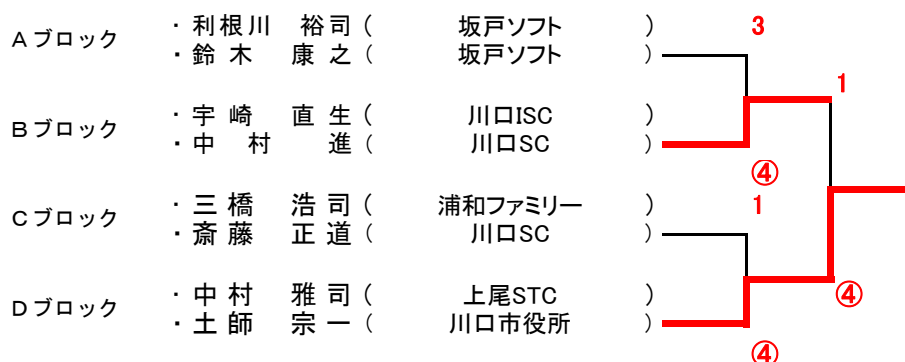

日本スポーツマスターズ埼玉県予選会

朝霞市青葉台公園
2012/6/3
1/2

35才以上男子

Aブロック					1	2	3	4	勝率	差	順位
1	利根川 裕司・鈴木 康之	(坂戸ソフト)				④	④	④	3/3		1
2	高橋 竜也・室岡 英紀	(所沢ペアート)	3			④	2	1/3			3
3	鈴木 善幸・中澤 伸一	(桶川STC・AGEO CLUB)	0	1			0	0/3			4
4	若松 義夫・矢田 八起	(浦和むつみ・和光ソフト)	1	④	④			2/3			2

Bブロック					5	6	7	8	勝率	差	順位
5	矢田 勝魅・新坂 賢之	(和光ソフト)				④	2	④	2/3		2
6	大城 冬樹・塩原 孝一	(鴻巣クラブ)	2			2	④	1/3			3
7	宇崎 直生・中村 進	(川口ISC)	④	④			④	3/3			1
8	富岡 正司・八木 勝美	(吉見クラブ・滑川クラブ)	0	3	2			0/3			4

Cブロック					9	10	11	12	勝率	差	順位
9	上田 延洋・小西 保	(飯能クラブ・入間ソフト)				1	④	2	1/3	±0	3
10	熊谷 信・三浦 安弘	(深谷クラブ)	④			2	2	1/3	+1		2
11	井上 善之・杉山 和彦	(和光ソフト・和光クラブ)	1	④			0	1/3	-1		4
12	三橋 浩司・斎藤 正道	(浦和ファミリー・川口ISC)	④	④	④			3/3			1

Dブロック					13	14	15	16	勝率	差	順位
13	下村 利光・大塚 誠一	(和光ソフト・坂戸ソフト)				0	④	0	1/3		3
14	嶋田 秀樹・林 良伸	(AGEO CLUB)	④				④	0	2/3		2
15	長沢 崇・金尾 慶	(ふじみ野OTA)	2	2			2	0/3			4
16	中村 雅司・土師 宗一	(上尾STC・川口市役所)	④	④	④			3/3			1

決勝トーナメント