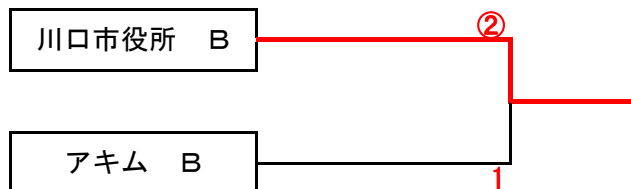

3位決定戦（第3代表決定戦）

【 女子 】

エントリー アキム(女子)

※アキム(女子)は予選試合なく、代表に決定

※ 本大会は7月26日(金)～28(日) 長崎県佐世保市で行われます。