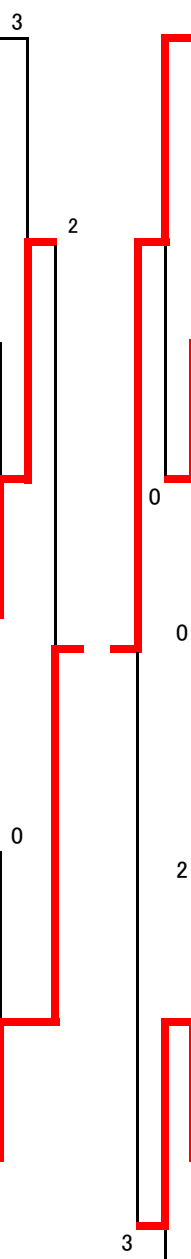

成年男子(1)

ア	氏名	所属	1	2	3	勝率	順位
1	喜多川 真 香山 佑太	上尾S.T.C		④	④	2/2	1
2	森泉 賢 招 健太	富士桜部屋 川総テニス	0		3	0/2	3
3	大窟 正人 新井 康将	飯能クラブ	2	④		1/2	2

イ	氏名	所属	4	5	6	勝率	差	順位
4	富岡 亮太 杉山 翼	草加松原		④	2	1/2	-1	2
5	塚越 拓也 齋藤 和樹	心我流クラブ	3		④	1/2	+3	1
6	岡本 直哉 佐藤 優也	入間ソフトテニス 飯能クラブ	④	0		1/2	-2	3

ウ	氏名	所属	7	8	9	勝率	順位
7	安田 浩二 佐竹 勇人	桶川STC		④	④	2/2	1
8	八倉巻 晃一 清野 将司	浦和あかつき	2		2	0/2	3
9	宇崎 直生 金田 洋一	川口I.S.C	0	④		1/2	2

エ	氏名	所属	10	11	12	勝率	順位
10	関原嘉紀 櫻井智弥	滑川クラブ		④	④	2/2	1
11	藤倉 慎太郎 山谷 良紀	朝霞市連盟	2		④	1/2	2
12	樋口清 小原澤武蔵	日本信号	0	0		0/2	3

オ	氏名	所属	13	14	15	勝率	順位
13	足立 賢治 斎藤 翔一	國学院大学		④	④	2/2	1
14	野田 英孝 川本 正彦	浦和あづま JR東日本東京	1		④	1/2	2
15	塩原 和真 加藤 勇貴	鴻巣クラブ	0	2		0/2	3

カ	氏名	所属	16	17	18	勝率	順位
16	笹谷 航路 角田 大樹	川口I.S.C		④	1	1/2	2
17	千葉 凌太 小林 大翔	鴻巣クラブ 深谷クラブ	2		0	0/2	3
18	井部 功一 福本 良隆	曙ブレーキ	④	④		2/2	1

キ	氏名	所属	19	20	21	勝率	順位
19	森 佑輔 白戸 将道	浦和あかつき 所沢テニス		④	④	2/2	1
20	大河 祐介 内藤 友亮	草加松原	2		④	1/2	2
21	奥山 孝太 長谷川 輝	桶川STC 桶川I.S.C	0	1		0/2	3

ク	氏名	所属	22	23	24	勝率	順位
22	田口 岬 岡田 尚士	東京経済大学 日本体育大学		④	④	2/2	1
23	吉澤 幸助 関 鍵	春日部NCクラブ	1		1	0/2	3
24	福田 大輔 坂尾 拓	椎之木クラブ よの軟庭会	2	④		1/2	2

ケ	氏名	所属	25	26	27	勝率	順位
25	中島 悠真 大城戸 秀治	さくらそうクラブ		3	④	1/2	2
26	目仲 哲矢 橋 龍也	AGEO CLUB	④		④	2/2	1
27	比留間 啓之 町田 隆彦	飯能クラブ	0	3		0/2	3

コ	氏名	所属	28	29	30	勝率	順位
28	金子 睦起 山田 健太郎	城西大学		0	④	1/2	2
29	橋本 道和 中島 拓郎	東山クラブ	④		④	2/2	1
30	小堺 達也 山本 俊幸	浦和あかつき	3	2		0/2	3

サ	氏名	所属	31	32	33	勝率	順位
31	川合 翔二 佐々木 駿	川口市役所		④	3	1/2	2
32	大井 恒洋 田中 亮丞	白岡ソフトテニス	0		1	0/2	3
33	岩崎 貴土 時田 鉄也	行田GTO	④	④		2/2	1