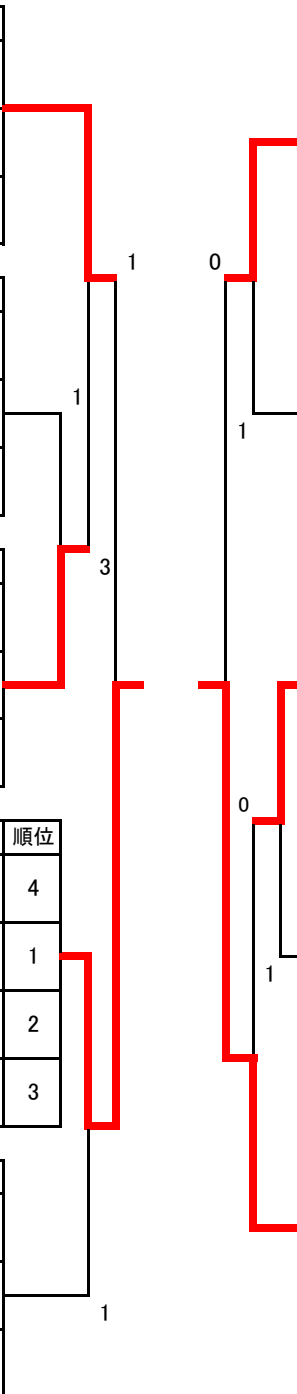

成年男子(2)

シ	氏名	所属	34	35	36	勝率	順位
34	御前 明 松岡 匠	滑川クラブ 飯能クラブ		(4)	(4)	2/2	1
35	井出 弘樹 寺田 和道	椎之木クラブ 市川クラブ	1		(4)	1/2	2
36	安岡 亮 渡部 卓也	朝霞市連盟 朝霞市連盟	0	0		0/2	3

ス	氏名	所属	37	38	39	勝率	順位
37	浅川 和保 半澤 祐樹	桶川ISTC 桶川ISTC		(4)	(4)	2/2	1
38	前川 貴範 鈴木 大輔	草加若葉会 草加若葉会	3		0	0/2	3
39	桑原 峻 伊東 達也	曙ブレーキ 曙ブレーキ	3	(4)		1/2	2

セ	氏名	所属	40	41	42	勝率	順位
40	伊藤 純平 荒井 明裕	さくらそうクラブ さくらそうクラブ		(4)	(4)	2/2	1
41	滝口 泰広 橋本 悠	所沢テニス 鳩ヶ谷ファミリー	3		(4)	1/2	2
42	門部 豊 中落 直人	心我流クラブ 本庄クラブ	1	1		0/2	3

ソ	氏名	所属	43	44	45	46	勝率	順位
43	佐藤 晃 笹川 壮史	草加本多 浦和あかつき		(4)	0	1	1/3	4
44	長島 遼太郎 名取 英則	上尾S.T.C 上尾S.T.C	0		(4)	(4)	2/3	1
45	堀田 修平 比嘉 学	オンライン 富士桜	(4)	0		(4)	2/3	2
46	原子内 隆司 飯田 和徳	川口I.S.C 川口I.S.C	(4)	1	1		1/3	3

タ	氏名	所属	47	48	49	勝率	順位
47	小川 隼介 林 佑樹	東海大学 学習院大学		(4)	(4)	2/2	1
48	浅川 貴広 磯部 友喜	やまぼうしクラブ やまぼうしクラブ	1		2	0/2	3
49	佐藤 剛 牛崎 一宏	AGEO CLUB AGEO CLUB	0	(4)		1/2	2

チ	氏名	所属	50	51	52	勝率	順位
50	田中 大介 吉田 真一郎	朝霞市連盟 浦和あかつき		(4)	(4)	2/2	1
51	我妻 充 浜野 直人	よの軟庭会 よの軟庭会	1		1	0/2	3
52	加藤 熙一 中村 晃平	東洋大学 國學院大學	3	(4)		1/2	2

ツ	氏名	所属	53	54	55	勝率	順位
53	水上 智貴 大河 一平	草加松原 草加松原		(4)	1	1/2	2
54	岡田 潤 小畑 智寛	春日部NCクラブ 春日部NCクラブ	1		3	0/2	3
55	田中 駿太 石見 光	曙ブレーキ 桶川ISTC	(4)	(4)		2/2	1

テ	氏名	所属	56	57	58	勝率	順位
56	酒井 健吾 藤本 夏希	立教大学 東京ガス		(4)	(4)	2/2	1
57	加藤 敦 棚澤 雄基	曙ブレーキ 曙ブレーキ	2		(4)	1/2	2
58	秋元 佑太 高山 将平	鴻巣クラブ 鴻巣クラブ	2	2		0/2	3

ト	氏名	所属	59	60	61	勝率	差	順位
59	井上 智仁 篠原 洸太	所沢ペアート 所沢ペアート		(4)	3	1/2	+1	1
60	桑原 弘樹 池上 裕基	明治大学 桶川ISTC	2		(4)	1/2	+1	2
61	鈴木 洋 菊地 夕星	浦和あかつき 浦和あかつき	(4)	1		1/2	-2	3

ナ	氏名	所属	62	63	64	勝率	順位
62	谷口 諒 西田 純司	上尾S.T.C 上尾S.T.C		(4)	(4)	2/2	1
63	星 史仁 大島 正樹	東山クラブ 東山クラブ	0		3	0/2	3
64	松原 真吾 荒井 良平	川口ISC 川口市役所	0	(4)		1/2	2