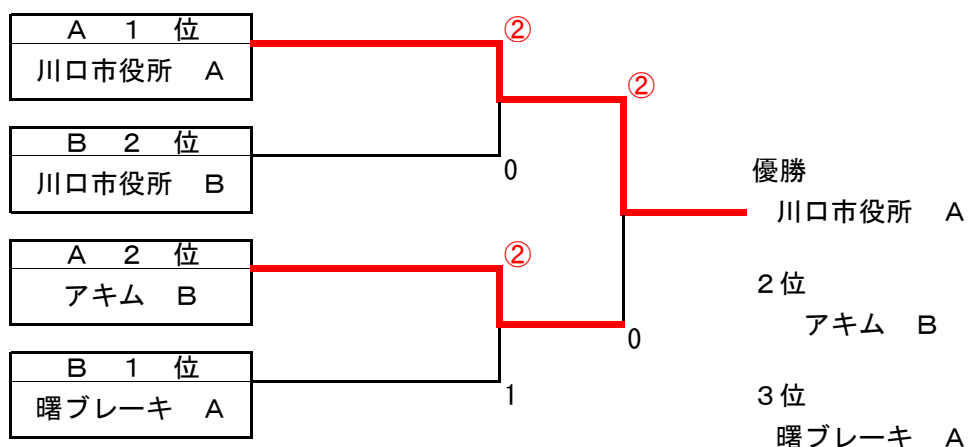

全日本実業団選手権大会埼玉県予選会

所沢市北野総合運動公園
2015/05/06
1/1

【 男子 】

※本大会推薦 アキム A

Aリーグ

No.		1	2	3	4	勝率	差	順位
1	川口市役所 A		③	②	②	3/3		1
2	曙ブレーキ B	0		0	0	0/3		4
3	日本信号 A	1	③		1	1/3		3
4	アキム B	1	③	②		2/3		2

Bリーグ

No.		5	6	7	8	勝率	差	順位
5	曙ブレーキ A		②	③	②	3/3		1
6	日本信号 B	1		③	1	1/3		3
7	東松山市役所	R	R		R	0/3		-4-
8	川口市役所 B	1	②	③		2/3		2

決勝トーナメント

3位決定戦（第3代表決定戦）