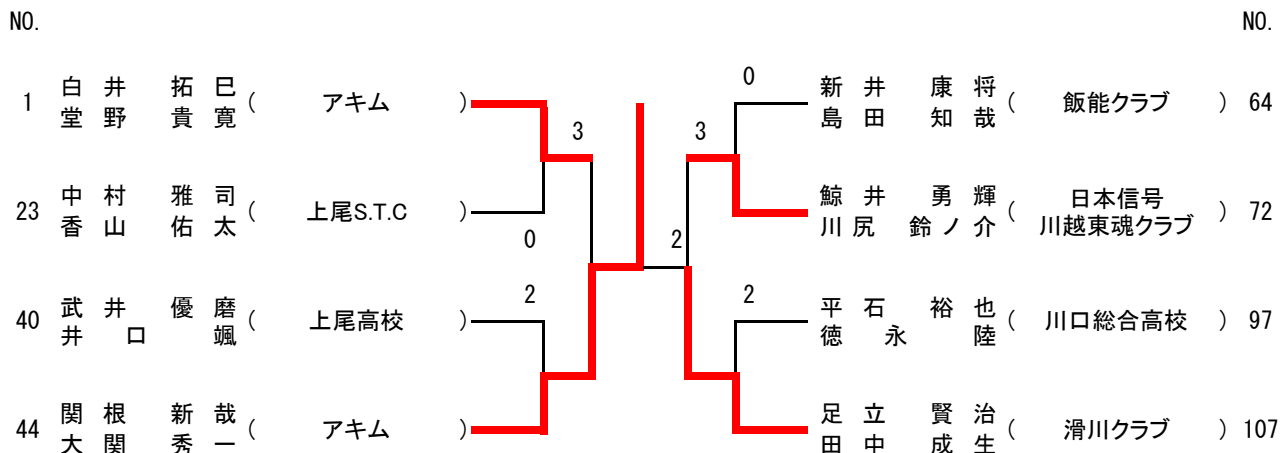

埼玉県総合選手権大会

熊谷さくら運動公園

2015/11/23

3/4

女子の部

1	成小	田 悠美 (アキム)		3	筋子 伊都 (アキム)	24
2	古内 琴里 美珠 (埼玉平成高校)			3	笠原 知華 (星野高校)	25
3	桑山 未来 来紅 (東松山北中)	0		0	伊藤 緋南 美 (東松山北中)	26
4	丸山 奈緒 子加 (本庄第一高校)	1		0	山下 奈々 美 (上尾IMUA)	27
5	折大 橋和 智由 依 (東山クラブ)	0		2	佐藤 真奈 美 (川口総合高校)	28
6	高河 野内 優花 綺暖 (大妻嵐山高校)	2	1	0	平榑 田美 夏 紗希 (心我流)	29
7	松本 村夏 実香 (坂戸ソフト)	3		0	石垣 垣藤 璃奈 (飯能クラブ)	30
8	竹津 さやか (K. S. U)			1	須藤 友麗 華 (秋草学園高校)	31
9	橋本 侑加 子 (心我流)	0	0	R0	小島 彩奈 央 (川口芝東中)	32
10	田中 本美 悠帆 菜 (星野高校)			2	高橋 美朋 羽夏 (鴻巣クラブ本庄クラブ)	33
11	小飯 林塚 愛優 美夏 (川口芝東中)		0	0	三飯 次嶋 敦子 紀 (埼玉平成高校)	34
12	岩松 淵館 麻衣 衣ほ (椎之木クラブ)	2		0	町田 みな 代 (上尾S.T.C)	35
13	渡小 邊沼 眞律 己穂 (星野高校)	1		2	山岸 由実 彩 (星野高校)	36
14	井上 涼香 香 (飯能クラブ埼玉平成高校)		2		神庭 萌乃 佳 (川口芝東中)	37
15	中岡 原ひ か日 香 (杉戸広島中)	R	2	1	瀬田 愛香 羽 (狭山クラブ)	38
16	宮島 山由 夏依 未 (不動岡高校)			3	双前 木澤 麻理 恵 (埼玉平成高校)	39
17	小金 暮田 亜優 美樹 (川口ISC)		0	1	井上 愛萌 梨香 (さくらそう)	40
18	大渡 竹小 雪遥 (秋草学園高校)		3	1	株本 瑞香 星 (川口戸塚中)	41
19	長倉 谷美 智佳 沙 (鴻巣クラブ)	1		0	赤川 友里 奈 (坂戸西高校)	42
20	佐々木 梨里 莉花 (埼玉平成高校)		3		並小 長谷 由佳 未 (東松山松山中)	43
21	富澤 澤い ずみ 子 (上尾S.T.C)	3	1	2	加納 千聖 佳 (岩槻フェニックスよの軟庭会)	44
22	嵐田 村美 千月 颯 (川口戸塚中)			3	稲葉 美乃 里 (羽生第一高校)	45
23	八磯 木楓 香夢 (昌平高校)			3	伊藤 佳奈 美 (アキム)	46
				3	中川 実晴 咲加 (アキム)	

男子（準々決勝以上）

女子（準々決勝以上）