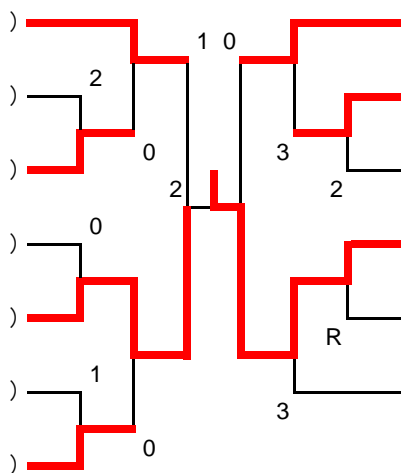

川口クラブ 杉の子ファミリー)	6
越谷クラブ 草加松原ソフト)	7
浦和ファミリー UKTC)	8
越谷クラブ 岩槻スバル)	9

一般女子

1	藤岡梨沙	栢沼佳奈	(曙ブレーキ)
2	嘉悦幸子	中野真琴	(草加フジクラブ)
3	伊東恵実	渡辺麻奈	(越谷クラブ)
4	小原澤恵美里	山口恵美	(日本信号 岩槻さつき)
5	上野彩花	神保綾	(川口ISC 川口クラブ)
6	岩井美沙紀	町田千帆	(浦和むつみ)
7	辻みなみ	斉藤柚季	(さくらそう)