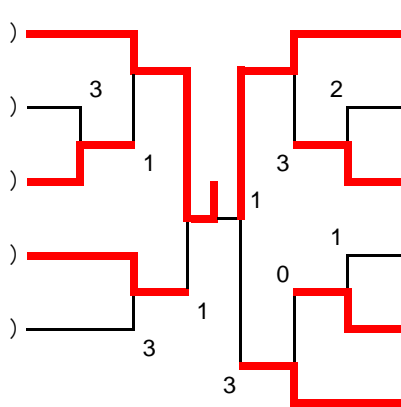

- 須藤 静子 (浦和テニス
  浦和婦人クラブ) 6
- 藤 弘 子
- 菅井 ヒデ子 (天沼ファミリー
  朝霞市連盟) 7
- 中 川 順 子
- 須田 洋子 (浦和けやき) 8
- 内 倉 道 子
- 馬田 房子 (川口新郷婦人
  岩槻チェリー) 9
- 中 塚 良 利 子
- 国井 朝厚子 (川口西婦人) 10
- 篠 原 厚 子
- 横内 洋子 (浦和けやき
  三郷団地クラブ) 11
- 渡 邊 静 江

シニア女子65

表彰規程 1,2,3,3位

- 1 岸 和子 (大宮ジンジャー
  蕨Qクラブ)
- 2 高橋 礼子 (大宮ミント
  越谷婦人クラブ)
- 3 坂本 味佐子 (岩槻さつき
  草加フジクラブ)
- 4 相澤 ひで子 (浦和テニス
  川口新郷婦人)
- 5 岸 幸江 (三郷団地クラブ)