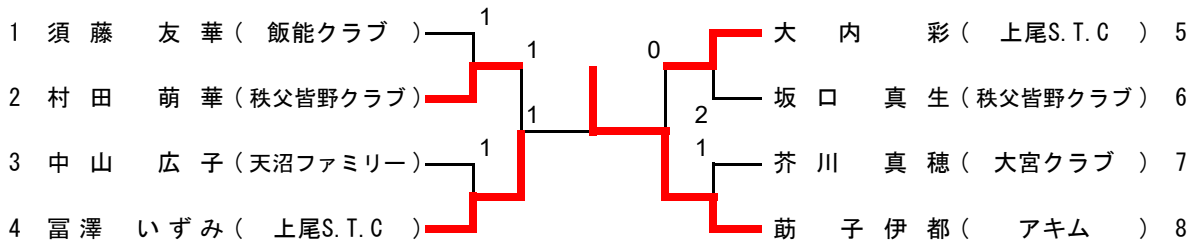

2015年度埼玉県シングルス選手権

行田市総合運動公園

2016/2/14

3/3

女子