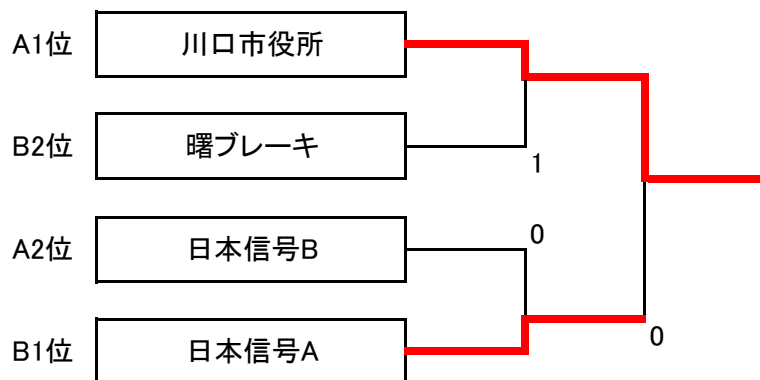

【男子】

※本大会推薦

アキム

Aリーグ

No.		1	2	3	勝率	差	順位
1	川口市役所	/	③	③	2/2		1
2	JR東日本	0	/	0	0/2		3
3	日本信号B	0	③	/	1/2		2

Bリーグ

No.		4	5	6	勝率	差	順位
4	曙ブレーキ	/	③	1	1/2		2
5	東松山市役所	0	/	0	0/2		3
6	日本信号A	②	③	/	2/2		1

決勝トーナメント

3位決定戦(第3代表決定戦)

【女子】 エントリー アキム

※女子のエントリー1チームのため、予選試合なく、代表に決定

上位3チームと推薦チームは、7月29日～31日
愛媛県(今治市・大洲市)で開催される全日本実業団選手権へ出場