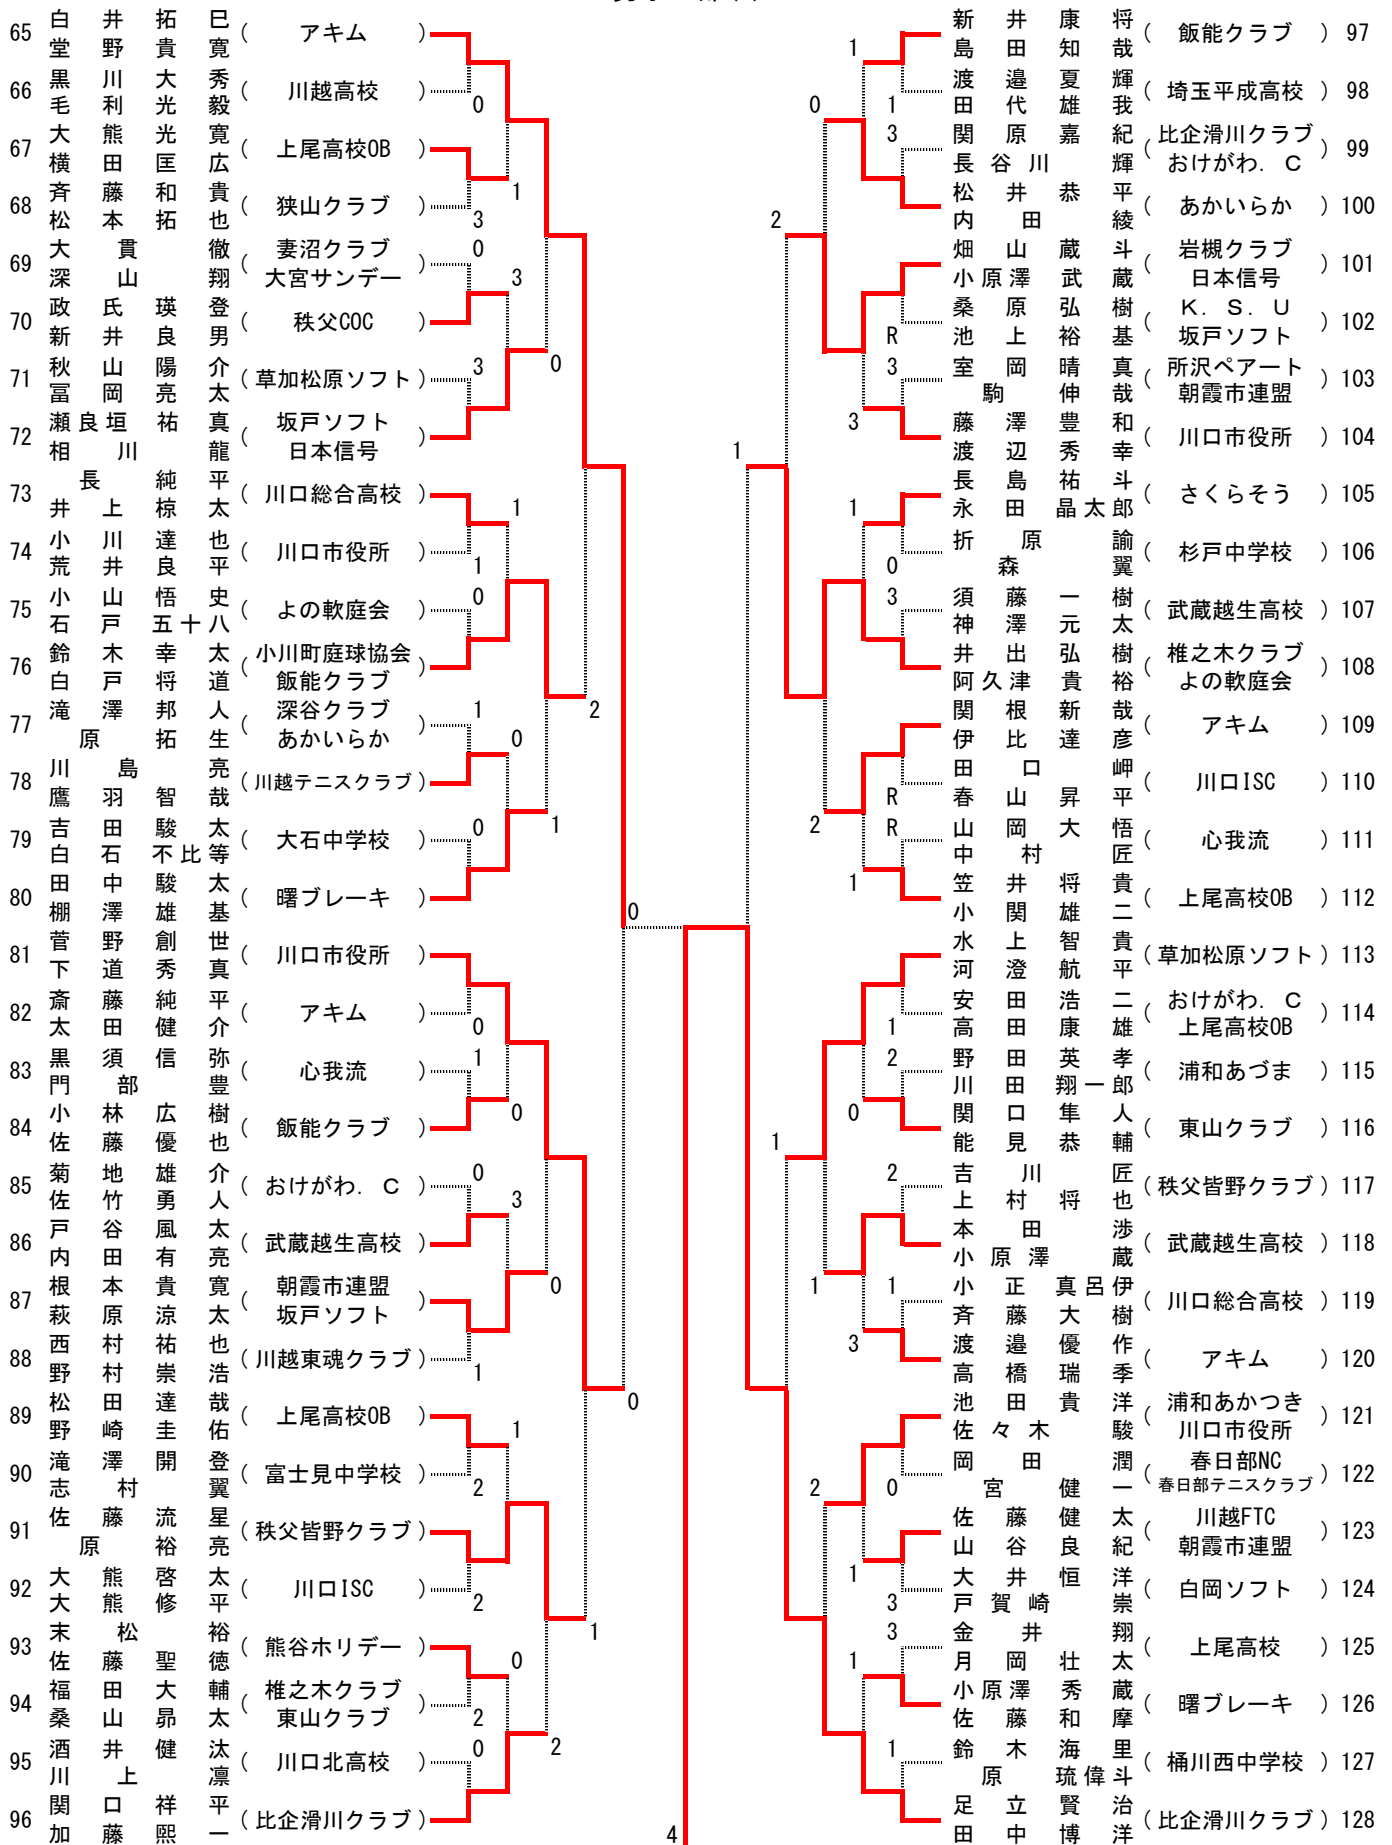

男子の部(1)

男子の部(2)

女子の部

※棄権ペアであるNo26の猪狩選手が選手変更にて31番にて出場