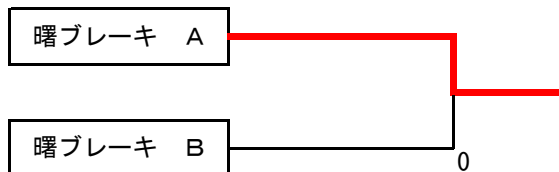

3位決定戦（第3代表決定戦）

※推薦チームと上位3チームが、7月28日～30日に福井県福井市他で開催される全日本実業団ソフトテニス選手権へ出場

【 女子 】

アキム

※女子のエントリー1チームのため、試合は行いません。