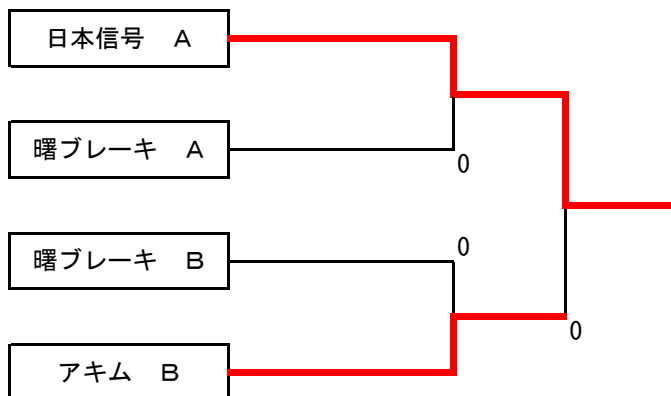

全日本実業団ソフトテニス選手権県予選会

行田市総合公園庭球場
2017/5/7
1/2

【 男子 】

※本大会推薦 アキムA ・ 川口市役所

Aリーグ

No.		1	2	3	勝率	差	順位
1	日本信号 A		③	③	2/2		1
2	曙ブレーキ B	0		②	1/2		2
3	JR東日本	0	1		0/2		3

進行： 1-2 ・ 2-3 ・ 1-3

Bリーグ

No.		4	5	6	7	勝率	差	順位
4	曙ブレーキ A		0	③	③	2/3		2
5	アキム B	③		③	③	3/3		1
6	東松山市役所	0	0		②	1/3		3
7	日本信号 B	0	0	1		0/3		4

進行： 4-5 ・ 4-6 ・ 4-7

進行： 6-7 ・ 5-7 ・ 5-6

決勝トーナメント