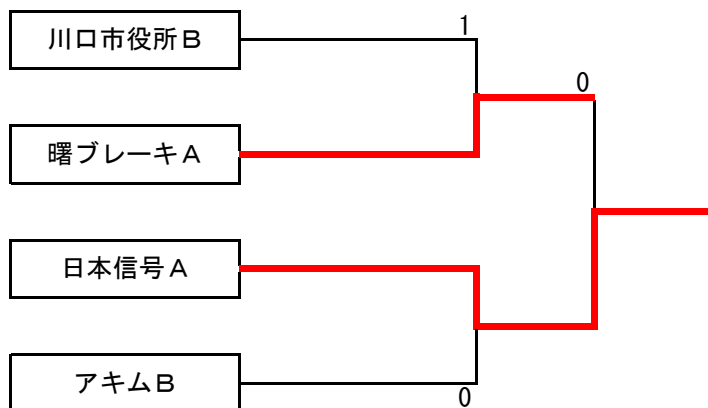

【 男子 】

※本大会推薦 川口市役所A ・ アキムA

Aリーグ

No.		1	2	3	4	勝率	差	順位
1	日本信号 A		1	③	③	2/3		2
2	川口市役所 B	②		③	③	3/3		1
3	東松山役所	0	0		②	1/3		3
4	曙ブレーキ B	0	0	1		0/3		4

進行： 1-2 ・ 1-3 ・ 1-4
進行： 3-4 ・ 2-4 ・ 2-3

Bリーグ

No.		5	6	7	8	勝率	差	順位
5	アキム B		②	③	②	3/3		1
6	日本信号 B	1		③	1	1/3		3
7	JR東日本	R	R		R	0/3		4
8	曙ブレーキ A	1	②	③		2/3		2

進行： 5-6 ・ 5-7 ・ 5-8
進行： 7-8 ・ 6-8 ・ 6-7

決勝トーナメント

3位決定戦（第3代表決定戦）

※推薦チームと上位3チームが、8月3日～5日に 茨城県北茨城市他で開催される全日本実業団ソフトテニス選手権へ出場

【 女子 】

※女子は2チームのため、3対戦行い2勝以上のチームが優勝とします。

チーム名	第1対戦	第2対戦	第3対戦	勝率	差	順位
アキム	②	②	—	2/2		1
川口市役所	1	1	—	0/2		2