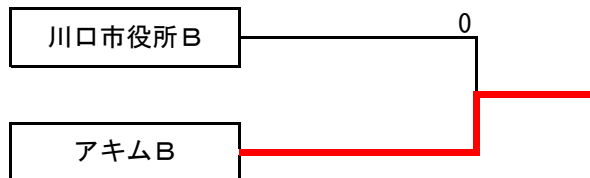

3位決定戦（第3代表決定戦）

※推薦チームと上位3チームが、8月3日～5日に 茨城県北茨城市他で開催される全日本実業団ソフトテニス選手権へ出場

【 女子 】

※女子は2チームのため、3対戦行い2勝以上のチームが優勝とします。

チーム名	第1対戦	第2対戦	第3対戦	勝率	差	順位
アキム	②	②	—	2/2		1
川口市役所	1	1	—	0/2		2