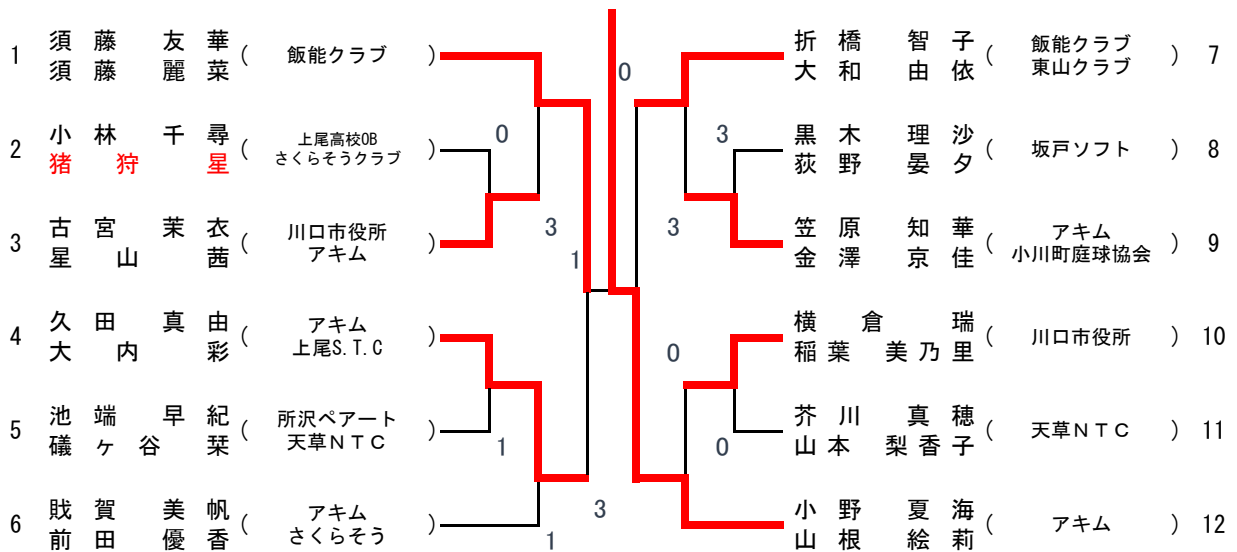

男子 3 5

男子 4 5

一般女子

女子 3 5

本大会推薦ペア

藤岡友子 (岩槻すみれ)  
 神保綾 (川口クラブ)

エントリーが1ペアの為予選通過とする。

1 富澤いずみ (川口クラブ)  
 倉持由紀 (岩槻すみれ)

女子 4 5

選手	所属	1	2	3	勝率	差	順位
1 高橋暁子 (北本メイツ)		3	0		0/2		2
2 平本美保 (川越リバー川口クラブ)		④	④		2/2		1

本大会は9月14日～15日(土～日) 山形県・山形市/天童市/酒田市 開催