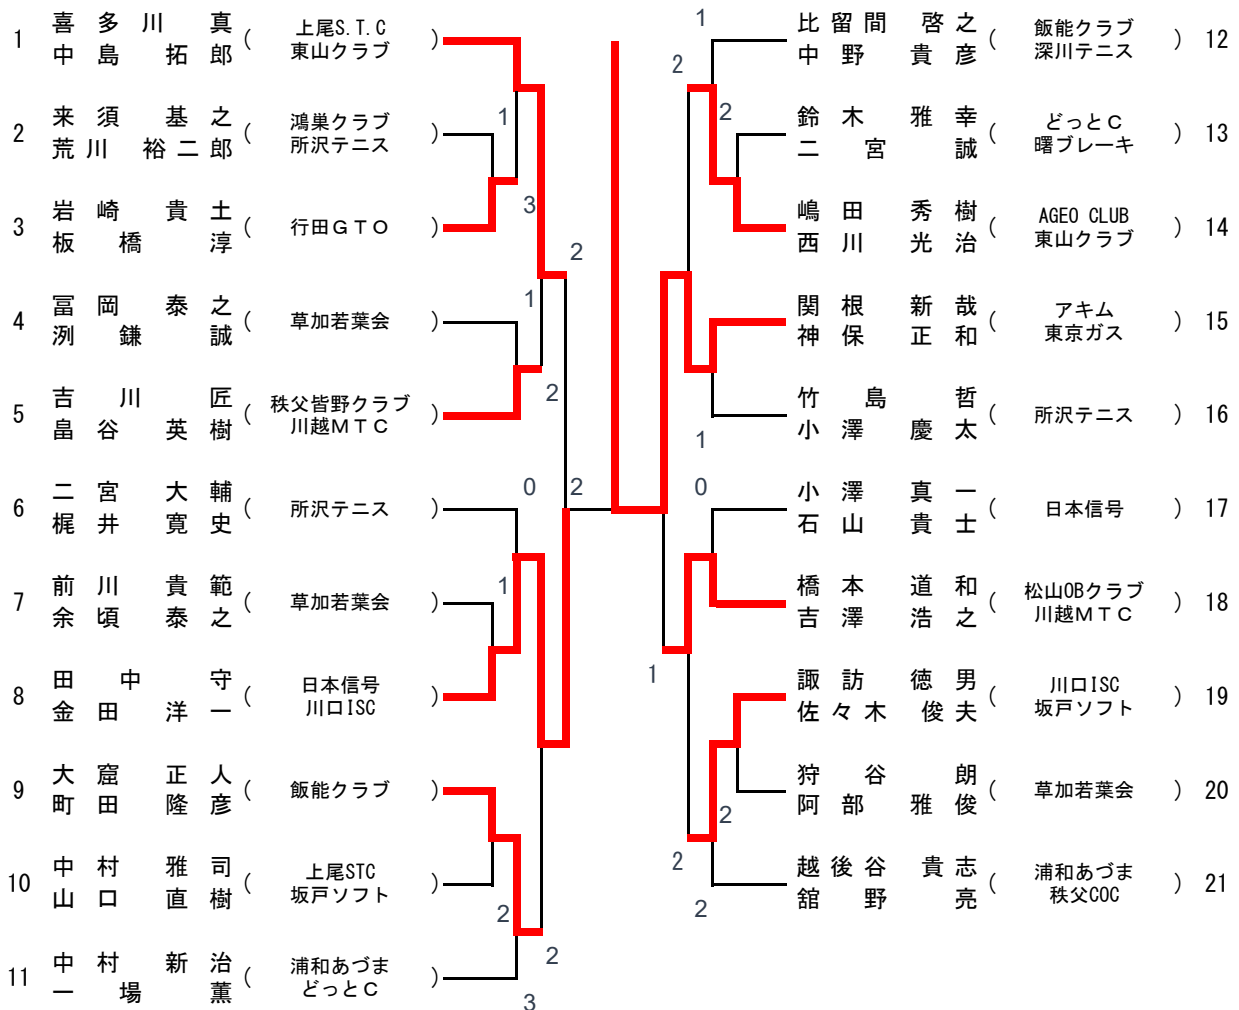

男子 3 5

男子 4 5

一般女子

女子 3 5

本大会推薦ペア

藤岡友子 (岩槻すみれ)  
 神保綾 (川口クラブ)

エントリーが1ペアの為予選通過とする。

1 富澤いずみ (川口クラブ)  
 倉持由紀 (岩槻すみれ)

女子 4 5

選手	所属	1	2	3	勝率	差	順位
1 高橋暁子 (北本メイツ)		3	0		0/2		2
2 平本美保 (川越リバー川口クラブ)		④	④		2/2		1

本大会は9月14日～15日(土～日) 山形県・山形市/天童市/酒田市 開催