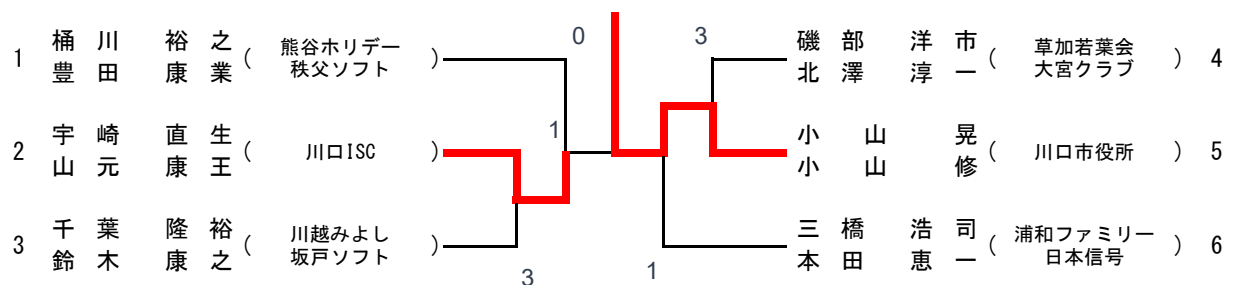

男子 3 5

男子 4 5

一般女子

女子 3 5

本大会推薦ペア

藤岡友子 (岩槻すみれ)  
 神保綾 (川口クラブ)

エントリーが1ペアの為予選通過とする。

1 富澤いずみ (川口クラブ)  
 倉持由紀 (岩槻すみれ)

女子 4 5

選手	所属	1	2	3	勝率	差	順位
1 高橋暁子 (北本メイツ)		3	0		0/2		2
2 平本美保 (川越リバー川口クラブ)		④	④		2/2		1

本大会は9月14日～15日(土～日) 山形県・山形市/天童市/酒田市 開催