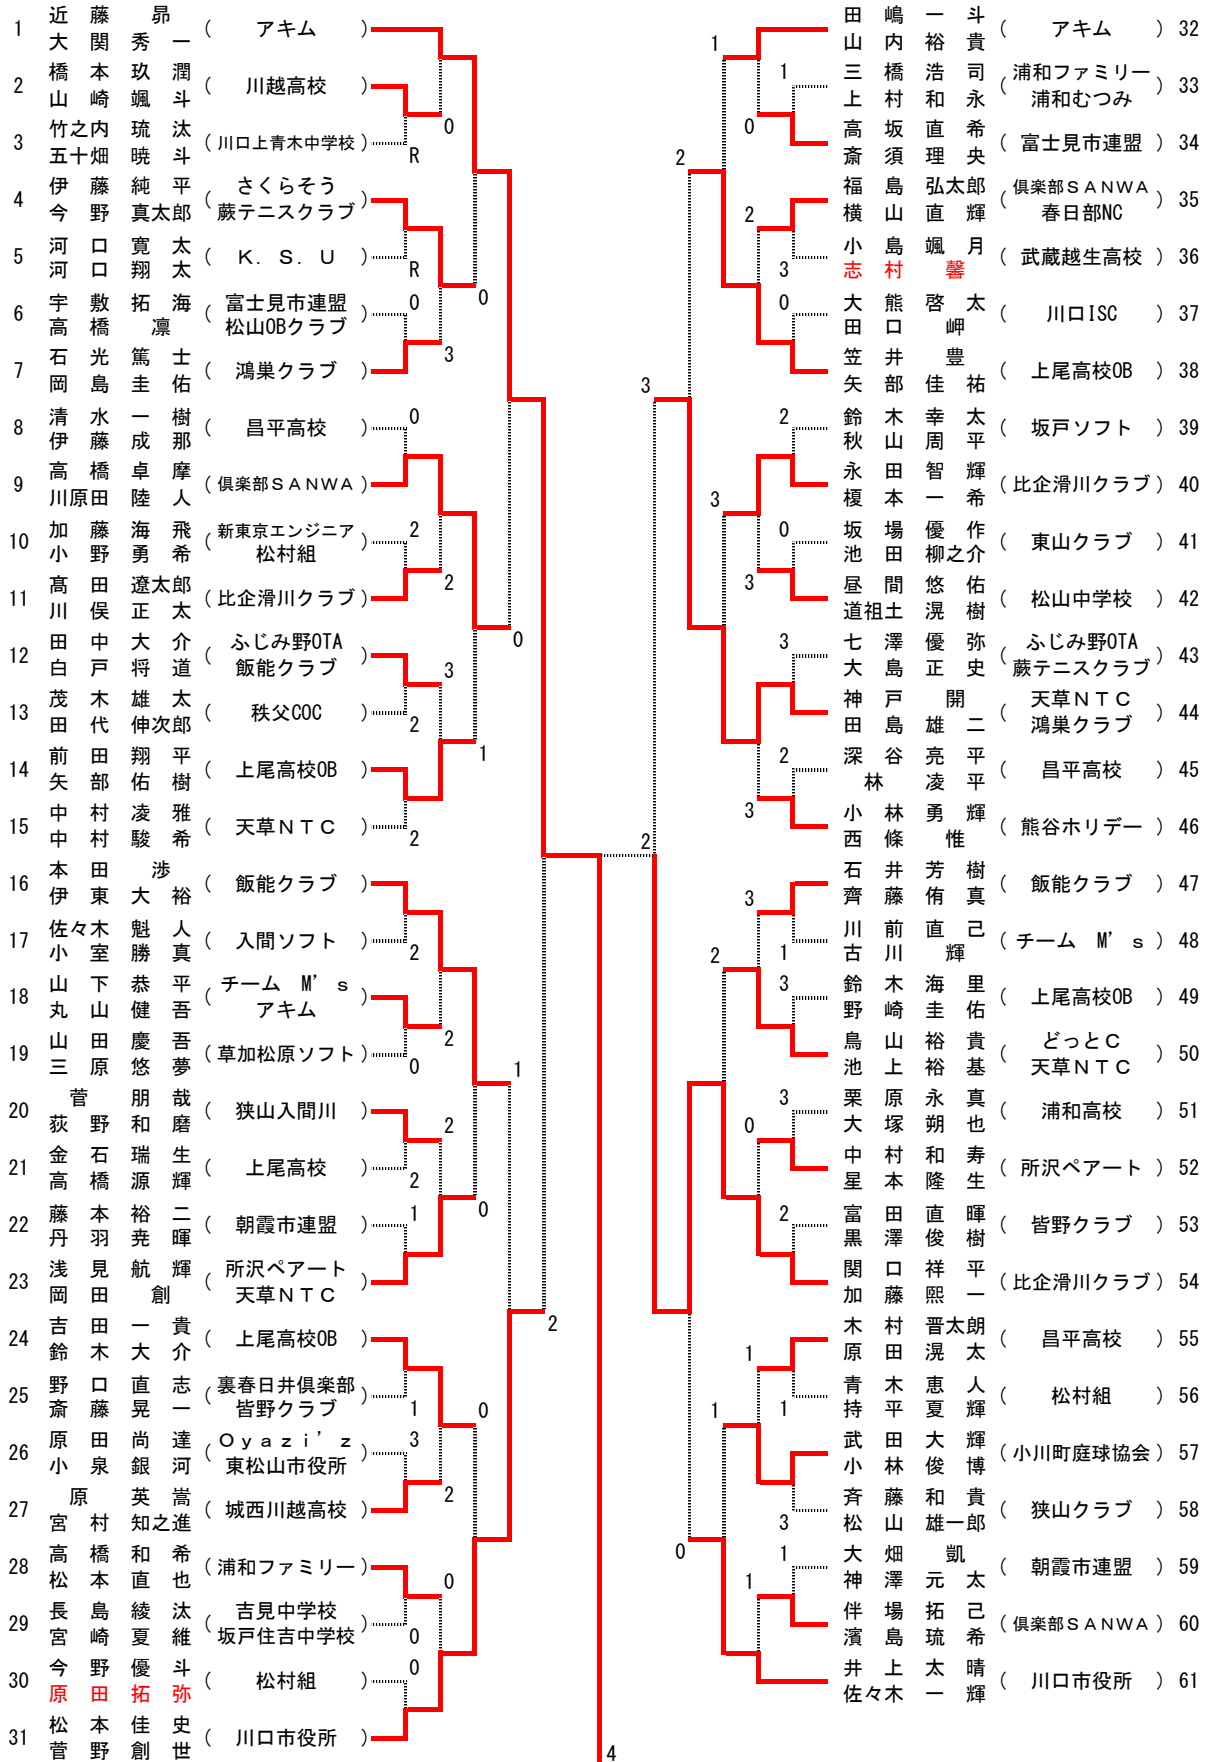

男子1部 (1/2)

男子1部 (2/2)

62	武井優磨 (上尾高校OB)	新井康将 (飯能クラブ)	92
63	菊地雄介 (天草NTC)	手塚康介 (坂戸桜中学校)	93
64	飯野竜生 (熊谷ホリデー)	郷暖太 (所沢ペアート)	94
65	小島直人 (鴻巣クラブ)	関谷優翔 (熊谷ホリデー)	95
66	関口諒卓 (本庄東高校)	篠原山友康 (小川町庭球協会)	96
67	滝澤篤羽 (小川町庭球協会)	中田神駿陽太 (曙ブレーキ)	97
68	松本伯篤 (小川町庭球協会)	齋藤稜太 (TYT 秩父COC)	98
69	久保田悠一 (K. S. U)	新井龍貴 (ふじみ野OTA 朝霞市連盟)	99
70	関口隼人 (東山クラブ)	駒高橋運 (上尾高校)	100
71	相澤波月 (昌平高校)	高渡藤澤 (川口市役所)	101
72	赤津優希 (所沢テニス 蕨テニスクラブ)	河澄航平 (草加松原ソフト 春日部ソフト)	102
73	滝川口豊 (心我流)	宮健一 (比企滑川クラブ)	103
74	門部和樹 (アキム 川口クラブ)	久保竹勇 (松村組)	104
75	齋根新哉 (飯能クラブ)	中澤龍司 (鴻巣クラブ)	105
76	川尻寛章 (日本信号)	千井葉啓斗 (倶楽部SANWA 桶川ISTC)	106
77	西国葵 (倶楽部SANWA 松村組)	小川平太 (春日部東高校)	107
78	高本澤昂 (皆野クラブ)	江原康和 (天草NTC)	108
79	大佐藤信将 (昌平高校 倶楽部SANWA)	野千妻正充 (川口ISC)	109
80	久住颯斗 (狭山入間川)	我上高橋圭介 (比企滑川クラブ 天草NTC)	110
81	吉川陸聖 (ふじみ野OTA)	池田達也 (上尾高校OB 松山OBクラブ)	111
82	大城上竜俊 (坂戸西高校)	梅影知輝 (川越MTC 坂戸ソフト)	112
83	今井爽太 (天草NTC 上の軟庭会)	深沢大貴 (昌平高校)	113
84	井出弘樹 (坂戸ソフト)	石松野友宏 (蕨テニスクラブ)	114
85	山田友滋 (松山OBクラブ 富士見市連盟)	川砂川飛人 (入間ソフト)	115
86	松本蒼介 (比企滑川クラブ)	板垣亮星 (富士見市連盟 東山クラブ)	116
87	西堀悠人 (さくらそう 上尾高校OB)	福嶋直輝 (倶楽部SANWA)	117
88	足立中博 (松村組 新東京エンジニア)	飯田圭太 (狭山入間川)	118
89	中島悠真 (白岡高校)	山田秀裕 (チーム M's)	119
90	大城戸内真都 (川口上青木中学校)	成村毛瀬 (浦和ファミリー)	120
91	木加瀬慶斗 (飯能クラブ)	菅川高史 (皆野クラブ)	121
	高橋慶介 (所沢ペアート)	村田橋島 (川口市立高校)	122
	青木晴弥 (川口市役所)	大永杉野 (アキム)	

男子1部

男子2部

女子1部

女子2部