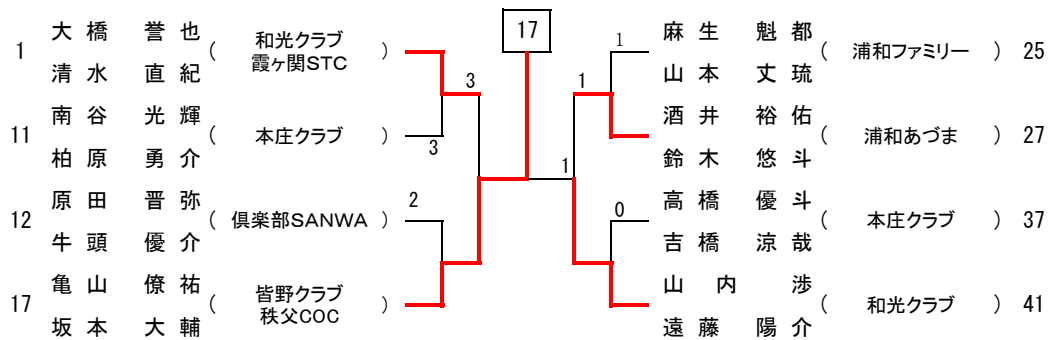

女子1部

男子2部

1	大橋 誉也 (和光クラブ)	清水 直紀 (霞ヶ関STC)	坂本 純基 (AGEO CLUB)	22
2	南雲 優樹 (ALIVE)	渡邊 寿輝 (ALIVE)	渡辺 大雅 (心我流)	23
3	三浦 公哉 (坂戸ソフト)	山田 大貴 (坂戸ソフト)	上田 一樹 (平成侍)	24
4	倉嶋 雄太 (浦和あづま)	齋藤 大輔 (浦和あづま)	麻生 魁都 (浦和ファミリー)	25
5	寺井 孝太郎 (AGEO CLUB)	橋本 宗典 (蕨テニスクラブ)	関根 陽生 (倶楽部SANWA)	26
6	関根 大佑 (秩父COC)	小泉 竜雅 (秩父COC)	酒井 裕佑 (浦和あづま)	27
7	岡田 翔太 (川越FTC)	小原 哲太 (川越FTC)	高岸 直人 (TYT 秩父COC)	28
8	高橋 潤基 (よの軟庭会)	長嶋 佑輔 (浦和ファミリー)	塚田 滝斗 (川越MTC 川越FTC)	29
9	高橋 祐貴 (越谷クラブ)	戸澤 和也 (越谷クラブ)	市川 歩久 (上福岡テニス)	30
10	佐野 肇 (狭山クラブ)	谷田部 裕貴 (狭山クラブ)	田島 新吾 (鴻巣クラブ 大宮サンデー)	31
11	南谷 光輝 (本庄クラブ)	柏原 勇介 (本庄クラブ)	吉岡 謙力 (川越FTC)	32
12	原田 晋弥 (倶楽部SANWA)	牛頭 優介 (倶楽部SANWA)	柴山 友則 (蕨テニスクラブ)	33
13	香田 北斗 (大宮サンデー)	吉田 晶洋 (大宮サンデー)	石塚 俊行 (所沢テニス)	34
14	江角 早人 (本庄クラブ)	目時 大地 (比企吉見クラブ)	書間 翔太 (狭山クラブ)	35
15	豊田 洗也 (秩父COC)	丸山 翔大 (TYT)	倉嶋 純 (浦和あづま)	36
16	猪又 伸雄 (川越FTC)	石川 翔太 (川越FTC)	高橋 優斗 (本庄クラブ)	37
17	亀山 僚祐 (皆野クラブ)	本大 祐輔 (皆野クラブ 秩父COC)	遠藤 優介 (霞ヶ関STC)	38
18	関口 尚樹 (ALIVE)	長谷川 司 (ALIVE)	蛭間 祐太 (ALIVE)	39
19	瀬井 果充 (浦和ファミリー)	高嶋 和真 (浦和ファミリー)	高木 雄介 (秩父COC)	40
20	桑山 昂太 (東山クラブ)	後藤 陽平 (東山クラブ)	山内 涉 (和光クラブ)	41
21	塩原 祐太 (鴻巣クラブ)	佐藤 晴人 (鴻巣クラブ)	田中 恭平 (浦和ファミリー)	42

男子1部

男子2部

女子1部

女子2部