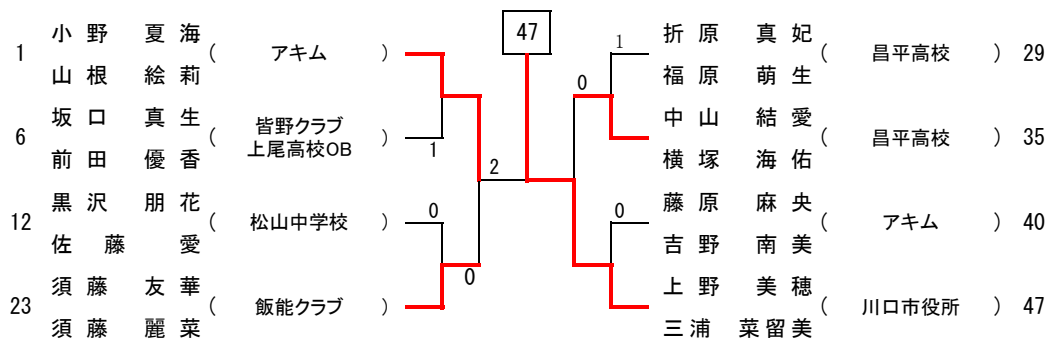

女子1部

男子2部

1	大橋 誉也 (和光クラブ)	清水 直紀 (霞ヶ関STC)	坂本 純基 (AGEO CLUB)	22
2	南雲 優樹 (ALIVE)	渡邊 寿輝 (ALIVE)	渡辺 大雅 (心我流)	23
3	三浦 公哉 (坂戸ソフト)	山田 大貴 (坂戸ソフト)	上田 一樹 (平成侍)	24
4	倉嶋 雄太 (浦和あづま)	齋藤 大輔 (浦和あづま)	麻生 魁都 (浦和ファミリー)	25
5	寺井 孝太郎 (AGEO CLUB)	橋本 宗典 (蕨テニスクラブ)	関根 陽生 (倶楽部SANWA)	26
6	関根 大佑 (秩父COC)	小泉 竜雅 (秩父COC)	酒井 裕佑 (浦和あづま)	27
7	岡田 翔太 (川越FTC)	小原 哲太 (川越FTC)	高岸 直人 (TYT 秩父COC)	28
8	高橋 潤基 (よの軟庭会)	長嶋 佑輔 (浦和ファミリー)	塚田 滝斗 (川越MTC 川越FTC)	29
9	高橋 祐貴 (越谷クラブ)	戸澤 和也 (越谷クラブ)	市川 歩久 (上福岡テニス)	30
10	佐野 肇 (狭山クラブ)	谷田部 裕貴 (狭山クラブ)	田島 新吾 (鴻巣クラブ 大宮サンデー)	31
11	南谷 光輝 (本庄クラブ)	柏原 勇介 (本庄クラブ)	吉岡 謙力 (川越FTC)	32
12	原田 晋弥 (倶楽部SANWA)	牛頭 優介 (倶楽部SANWA)	柴山 友則 (蕨テニスクラブ)	33
13	香田 北斗 (大宮サンデー)	吉田 晶洋 (大宮サンデー)	石塚 俊行 (所沢テニス)	34
14	江角 早人 (本庄クラブ)	目時 大地 (比企吉見クラブ)	書間 翔太 (狭山クラブ)	35
15	豊田 洗也 (秩父COC)	丸山 翔大 (TYT)	倉嶋 純 (浦和あづま)	36
16	猪又 伸雄 (川越FTC)	石川 翔太 (川越FTC)	高橋 優斗 (本庄クラブ)	37
17	亀山 僚祐 (皆野クラブ)	本大 祐輔 (皆野クラブ 秩父COC)	遠藤 優介 (霞ヶ関STC)	38
18	関口 尚樹 (ALIVE)	長谷川 司 (ALIVE)	蛭間 祐太 (ALIVE)	39
19	瀬井 果充 (浦和ファミリー)	高嶋 和真 (浦和ファミリー)	高木 雄介 (秩父COC)	40
20	桑山 昂太 (東山クラブ)	後藤 陽平 (東山クラブ)	山内 涉 (和光クラブ)	41
21	塩原 祐太 (鴻巣クラブ)	佐藤 晴人 (鴻巣クラブ)	田中 恭平 (浦和ファミリー)	42

男子1部

男子2部

女子1部

女子2部