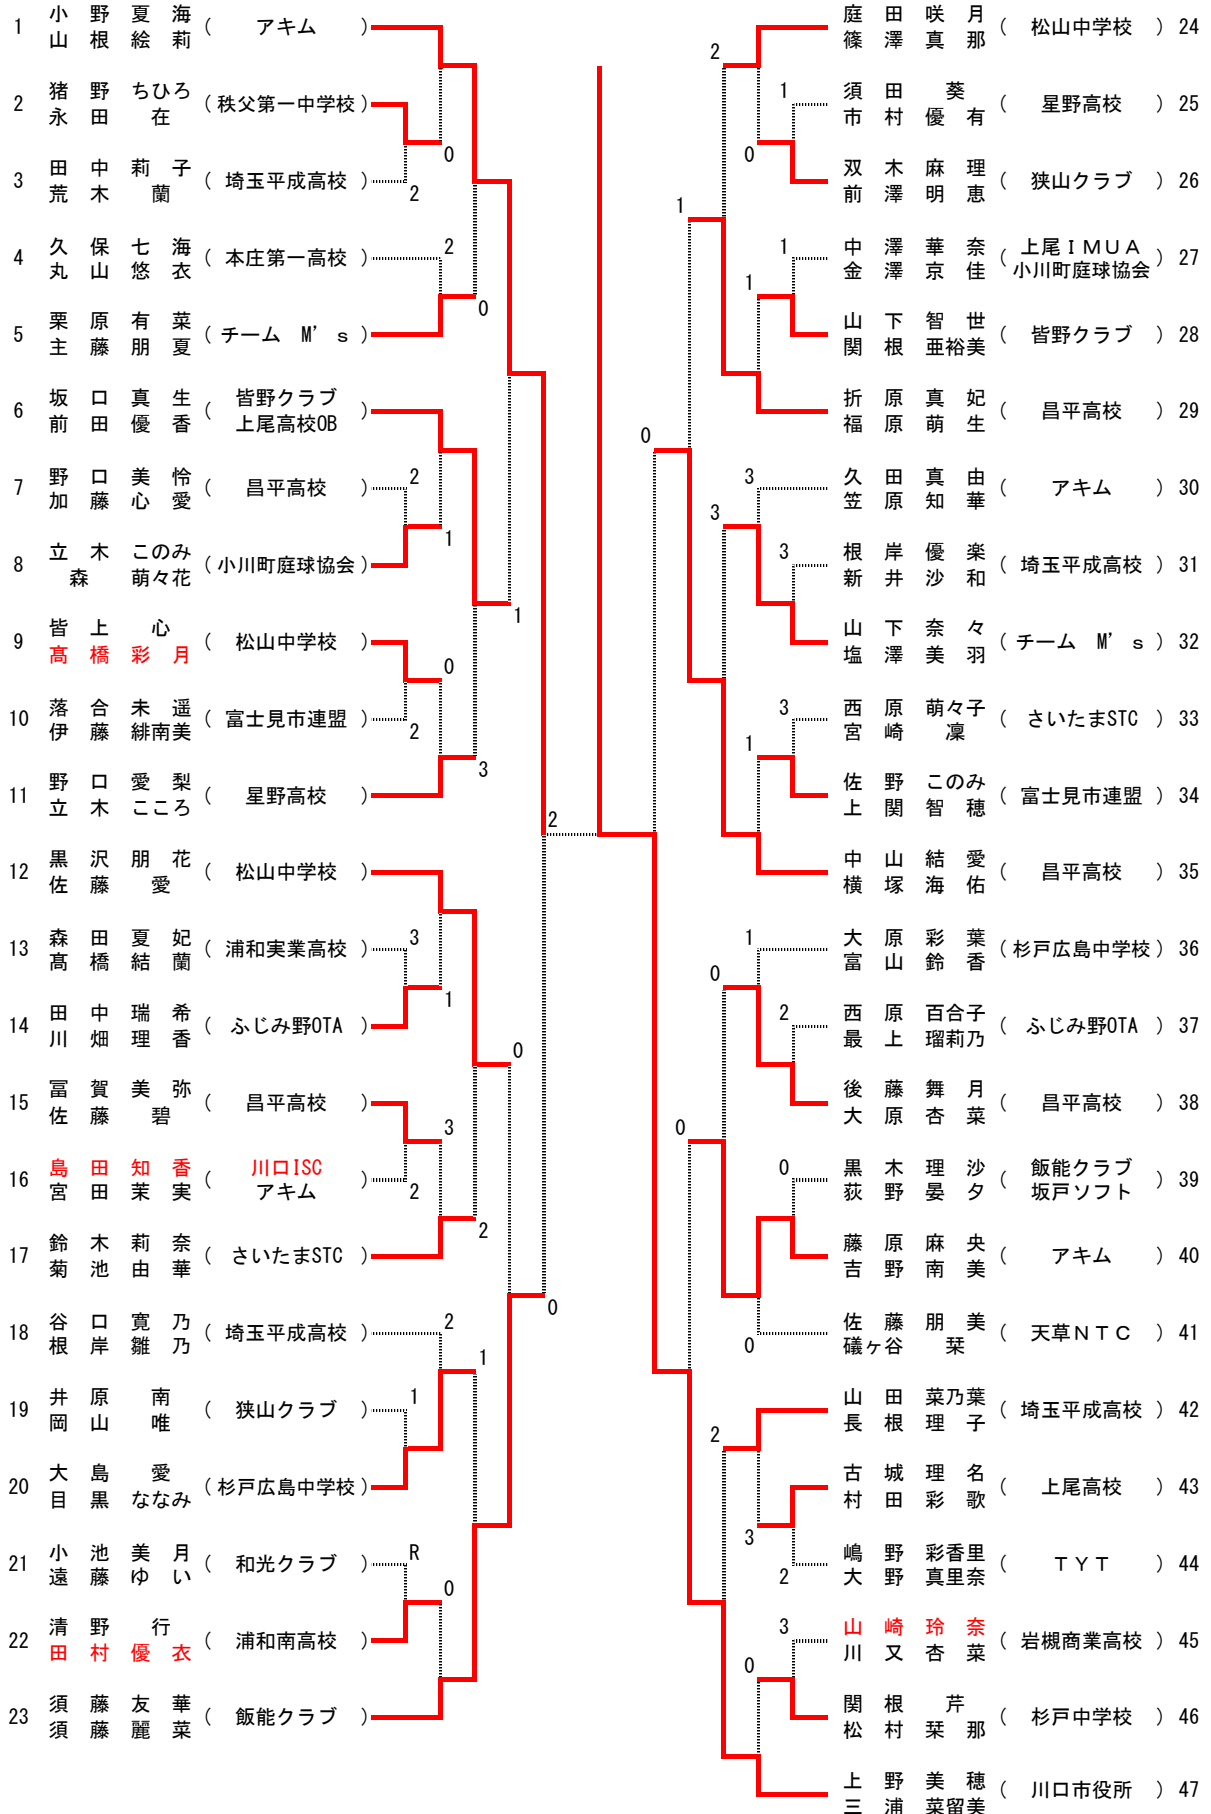

女子1部

男子2部

1	大橋 誉也 (和光クラブ)	清水 直紀 (霞ヶ関STC)	坂本 純基 (AGEO CLUB)	22
2	南雲 優樹 (ALIVE)	渡邊 寿輝 (ALIVE)	渡辺 大雅 (心我流)	23
3	三浦 公哉 (坂戸ソフト)	山田 大貴 (坂戸ソフト)	上田 一樹 (平成侍)	24
4	倉嶋 雄太 (浦和あづま)	齋藤 大輔 (浦和あづま)	麻生 魁都 (浦和ファミリー)	25
5	寺井 孝太郎 (AGEO CLUB)	橋本 宗典 (蕨テニスクラブ)	関根 陽生 (倶楽部SANWA)	26
6	関根 大佑 (秩父COC)	小泉 竜雅 (秩父COC)	酒井 裕佑 (浦和あづま)	27
7	岡田 翔太 (川越FTC)	小原 哲太 (川越FTC)	高岸 直人 (TYT 秩父COC)	28
8	高橋 潤基 (よの軟庭会)	長嶋 佑輔 (浦和ファミリー)	塚田 滝斗 (川越MTC 川越FTC)	29
9	高橋 祐貴 (越谷クラブ)	戸澤 和也 (越谷クラブ)	市川 歩久 (上福岡テニス)	30
10	佐野 肇 (狭山クラブ)	谷田部 裕貴 (狭山クラブ)	田島 新吾 (鴻巣クラブ 大宮サンデー)	31
11	南谷 光輝 (本庄クラブ)	柏原 勇介 (本庄クラブ)	吉岡 謙力 (川越FTC)	32
12	原田 晋弥 (倶楽部SANWA)	牛頭 優介 (倶楽部SANWA)	柴山 友則 (蕨テニスクラブ)	33
13	香田 北斗 (大宮サンデー)	吉田 晶洋 (大宮サンデー)	石塚 俊行 (所沢テニス)	34
14	江角 早人 (本庄クラブ)	目時 大地 (比企吉見クラブ)	書間 翔太 (狭山クラブ)	35
15	豊田 洗也 (秩父COC)	丸山 翔大 (TYT)	倉嶋 純 (浦和あづま)	36
16	猪又 伸雄 (川越FTC)	石川 翔太 (川越FTC)	高橋 優斗 (本庄クラブ)	37
17	亀山 僚祐 (皆野クラブ)	本大 祐輔 (皆野クラブ 秩父COC)	遠藤 優介 (霞ヶ関STC)	38
18	関口 尚樹 (ALIVE)	長谷川 司 (ALIVE)	蛭間 祐太 (ALIVE)	39
19	瀬井 果充 (浦和ファミリー)	高嶋 和真 (浦和ファミリー)	高木 雄介 (秩父COC)	40
20	桑山 昂太 (東山クラブ)	後藤 陽平 (東山クラブ)	山内 涉 (和光クラブ)	41
21	塩原 祐太 (鴻巣クラブ)	佐藤 晴人 (鴻巣クラブ)	田中 恭平 (浦和ファミリー)	42