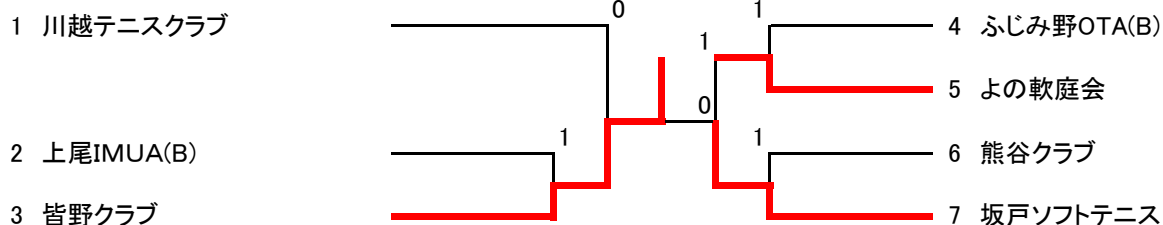

コンソレーション(男子の部)

コンソレーション(女子の部)

※コンソレーションの部のプログラム記載してありますNoは コンソレーションの部専用のプログラムNoとなります。