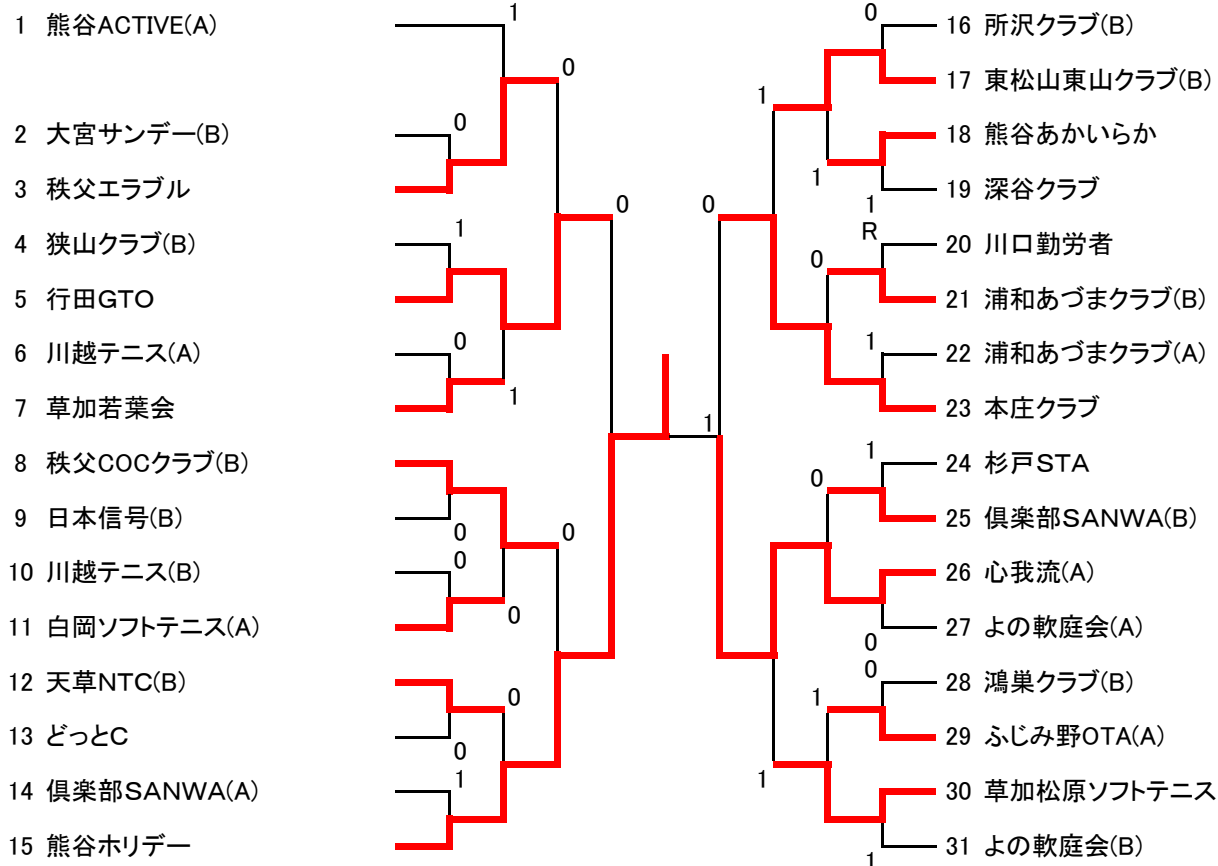

コンソレーション(男子の部)

コンソレーション(女子の部)

※コンソレーションの部のプログラム記載してありますNoは コンソレーションの部専用のプログラムNoとなります。