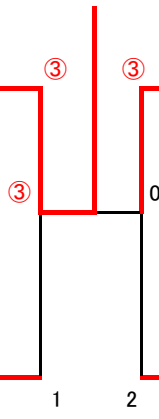

第7回 DUNLOP CUP 市町村対抗戦

狭山市智光山公園テニスコート
2022/9/18

【男子】

A	1	2	3	勝率	差	順位
1 川口市	-	④	④	2/2		1
2 川越市	1	-	2	0/2		3
3 熊谷市	1	③	-	1/2		2

B	4	5	6	勝率	差	順位
4 狭山市	-	④	2	1/2	+2	1
5 上尾市	1	-	⑤	1/2	+2	2
6 さいたま市B	③	0	-	1/2	-4	3

C	7	8	9	勝率	差	順位
7 所沢市	-	1	0	0/2		3
8 東松山市	④	-	⑤	2/2		1
9 戸田市	⑤	0	-	1/2		2

D	10	11	12	勝率	差	順位
10 さいたま市A	-	2	⑤	1/2		2
11 坂戸市	③	-	⑤	2/2		1
12 入間市	0	0	-	0/2		3

[準決勝]

川口市 狭山市

1 中学	齋藤 大貴 原田 裕太	④ - 1	川上 太雅 中島 楓
2 高校	木村 晋太郎 原田 滉太	④ - 1	山田 那音 本間 乙哉
3 45	村瀬 充 濱田 武徳	2 - ④	中村 雅司 室岡 英紀
4 35	菅野 創世 齋藤 貴聖	-	斉藤 和貴 松山 雄一郎
5 一般	松本 佳史 川尻 鈴ノ助	④ - 1	吉川 睦 荻野 和麿

[準決勝]

東松山市 坂戸市

1 中学	道祖土 滉樹 利根川 碧生	④ - 1	手塚 康介 郷 暖太
2 高校	森澤 尚輝 熊谷 歩	1 - ④	本間 瑛大 武藤 大空
3 45	林 和人 八木 勝美	1 - ④	利根川 裕司 佐々木 俊夫
4 35	金子 裕幸 我妻 雄太	④ - 1	根本 貴寛 鈴木 康之
5 一般	関口 祥平 田中 博洋	④ - 0	鈴木 幸太 島田 歩夢

[決勝]

川口市 東松山市

1 中学	齋藤 大貴 原田 裕太	④ - 1	道祖土 滉樹 利根川 碧生
2 高校	木村 晋太郎 原田 滉太	④ - 3	森澤 尚輝 熊谷 歩
3 45	村瀬 充 濱田 武徳	④ - 3	林 和人 八木 勝美
4 35	菅野 創世 齋藤 貴聖	-	金子 裕幸 我妻 雄太
5 一般	松本 佳史 川尻 鈴ノ助	-	関口 祥平 田中 博洋