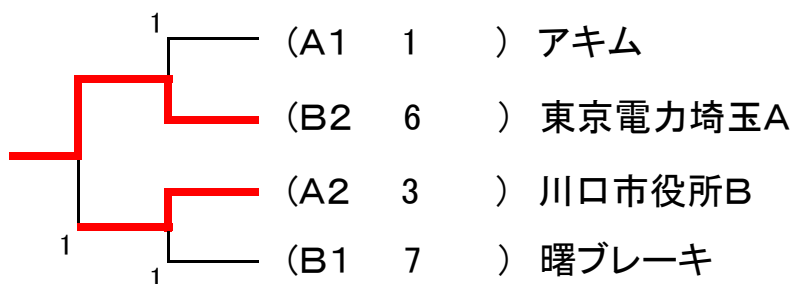

全日本実業団選手権大会埼玉県予選会

〔男子〕 本大会推薦 川口市役所A

予選リーグ

A	1	2	3	勝	差	順位	
1 アキム		③	③	2		1	
2 東京電力埼玉B	0		0	0		3	
3 川口市役所B	0	③		1		2	
B	4	5	6	7	勝	差	順位
4 日本信号		1	0	1	0		4
5 東松山市役所	②		1	②	2	-5	3
6 東京電力埼玉A	③	②		1	2	+1	2
7 曙ブレーキ	②	1	②		2	+4	1

決勝トーナメント

(3位決定戦)